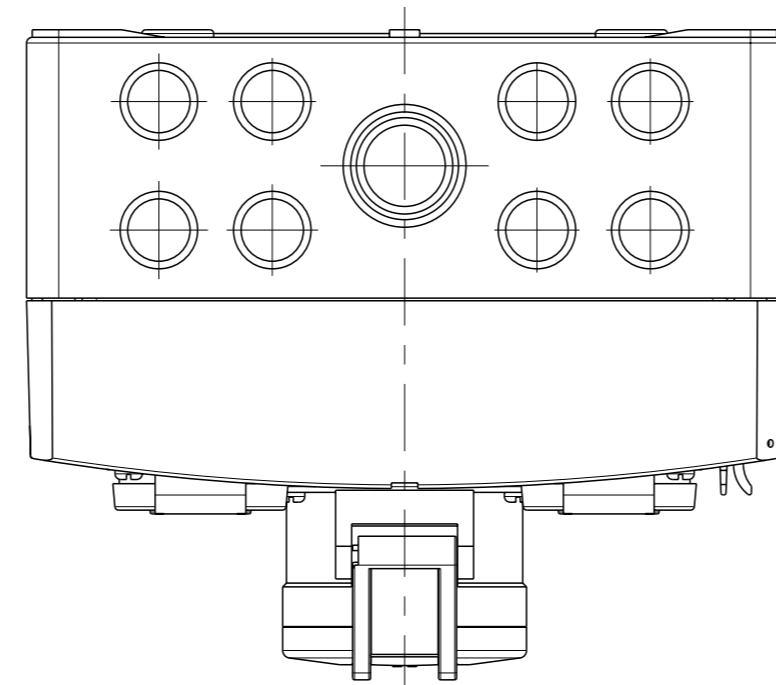

STV 912-K
Innenansicht
interior view

A-A

STV 912-S
STV 912-S32
Innenansicht
interior view

STV 912-S
STV 912-S32
STV 912-K

STV 912-L
Innenansicht
interior view

A-A

STV 912-L

2.5
fehlende Bemaßungen können dem DXF entnommen werden
missing dimensions are provided can be taken from the dxf