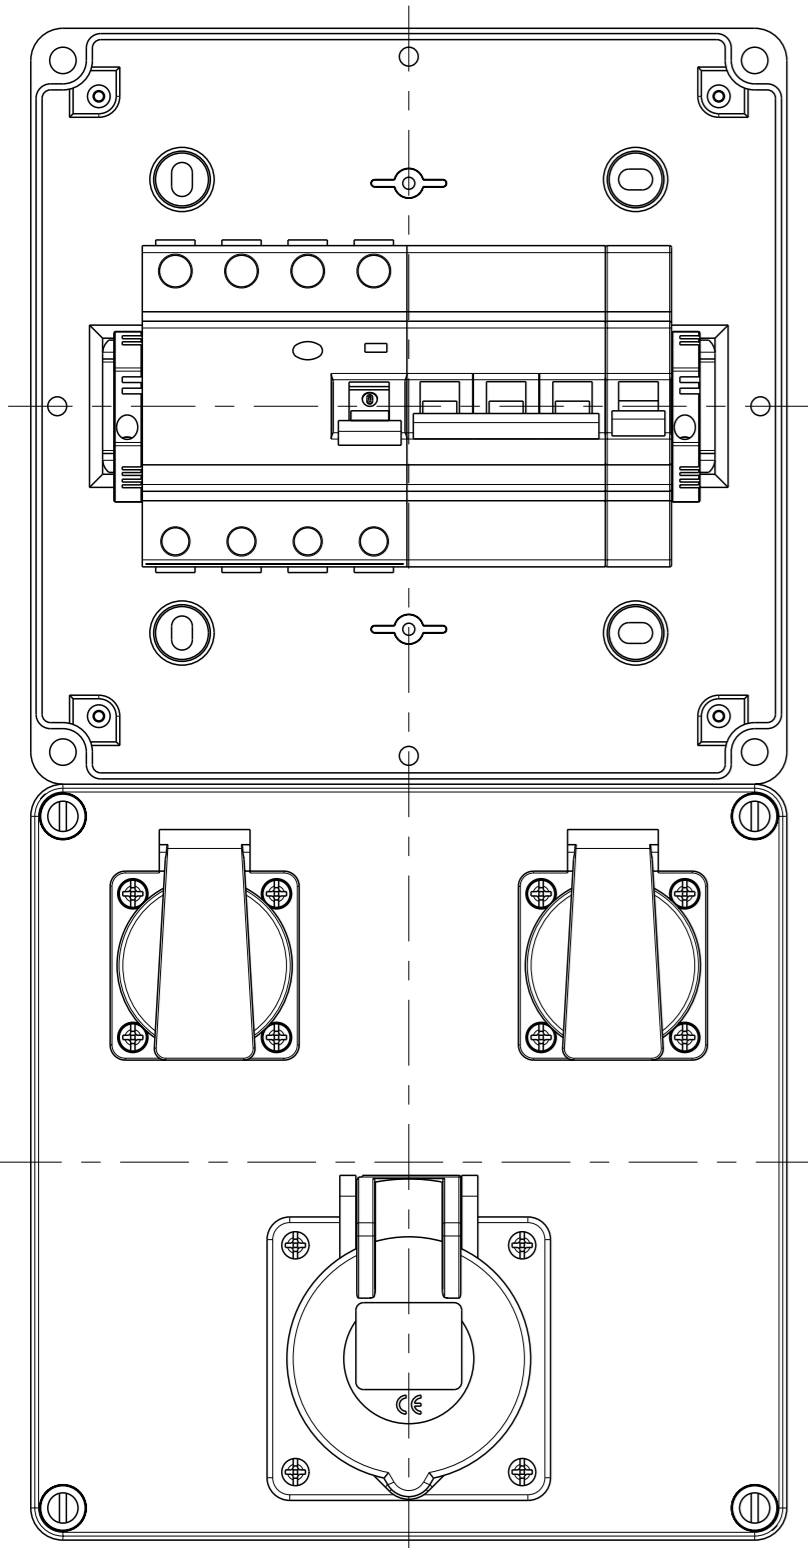

STV 912-K
Innenansicht
interior view

A-A

STV 912-S
STV 912-S32
Innenansicht
interior view

STV 912-S
STV 912-S32
STV 912-K

STV 912-L
Innenansicht
interior view

A-A

STV 912-L

2.5
fehlende Bemaßungen können dem DXF entnommen werden
missing dimensions are provided can be taken from the dxf