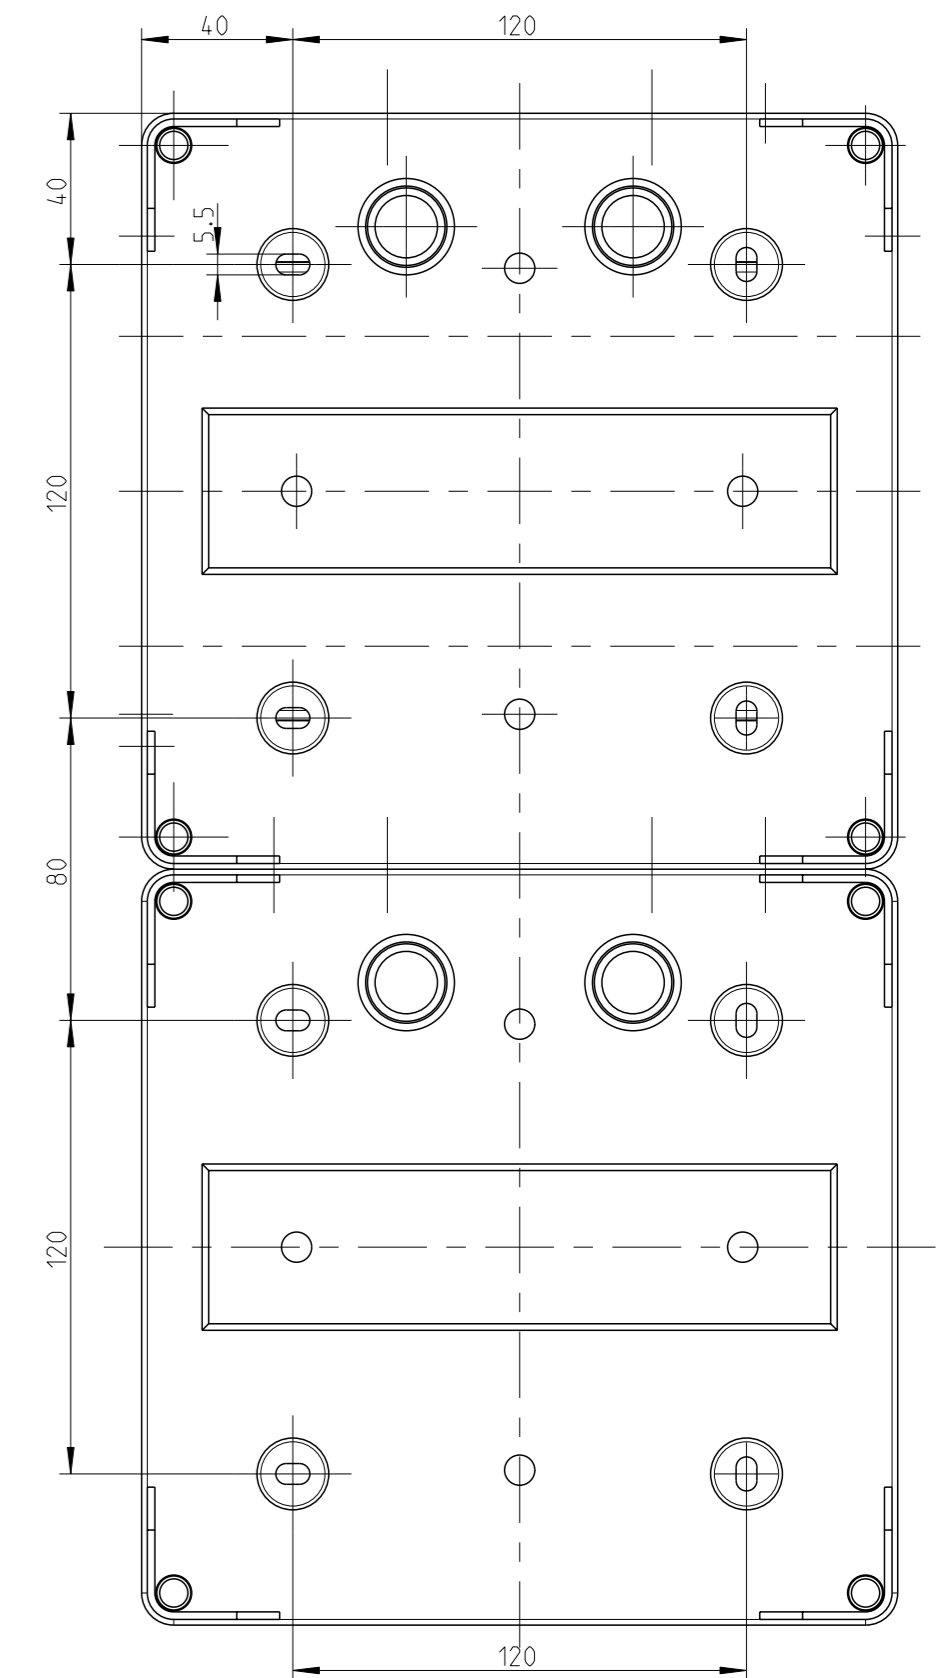

STV 912-K
Innenansicht
interior view

A-A

STV 912-S
STV 912-S32
Innenansicht
interior view

STV 912-S
STV 912-S32
STV 912-K

STV 912-L
Innenansicht
interior view

A-A

STV 912-L

2.5
fehlende Bemaßungen können dem DXF entnommen werden
missing dimensions are provided can be taken from the dxf