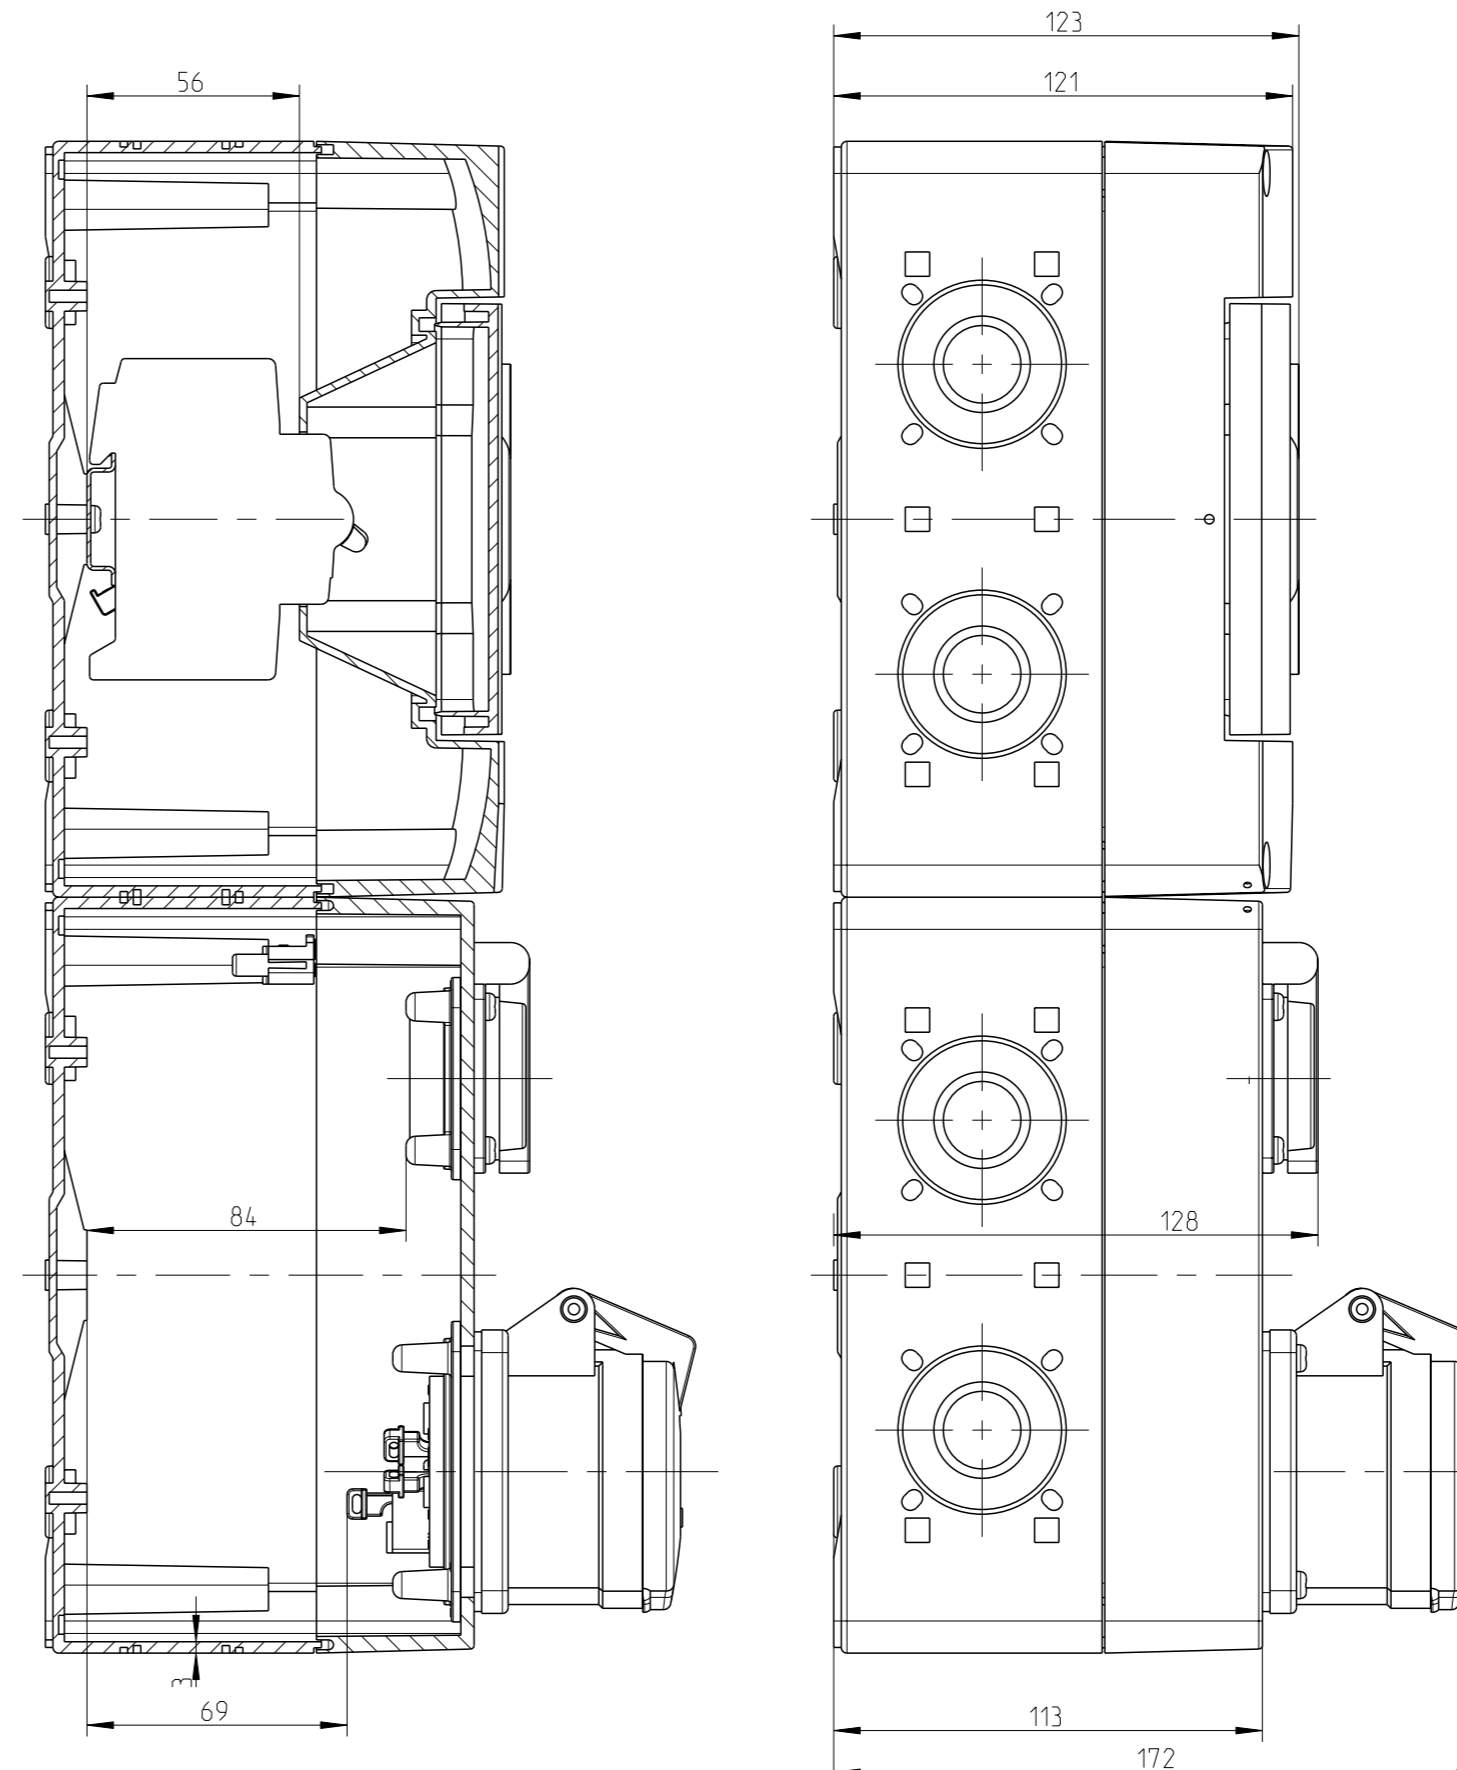

STV 912-K
Innenansicht
interior view

A-A

STV 912-S
STV 912-S32
Innenansicht
interior view

STV 912-S
STV 912-S32
STV 912-K

STV 912-L
Innenansicht
interior view

A-A

STV 912-L

2.5
fehlende Bemaßungen können dem DXF entnommen werden
missing dimensions are provided can be taken from the dxf