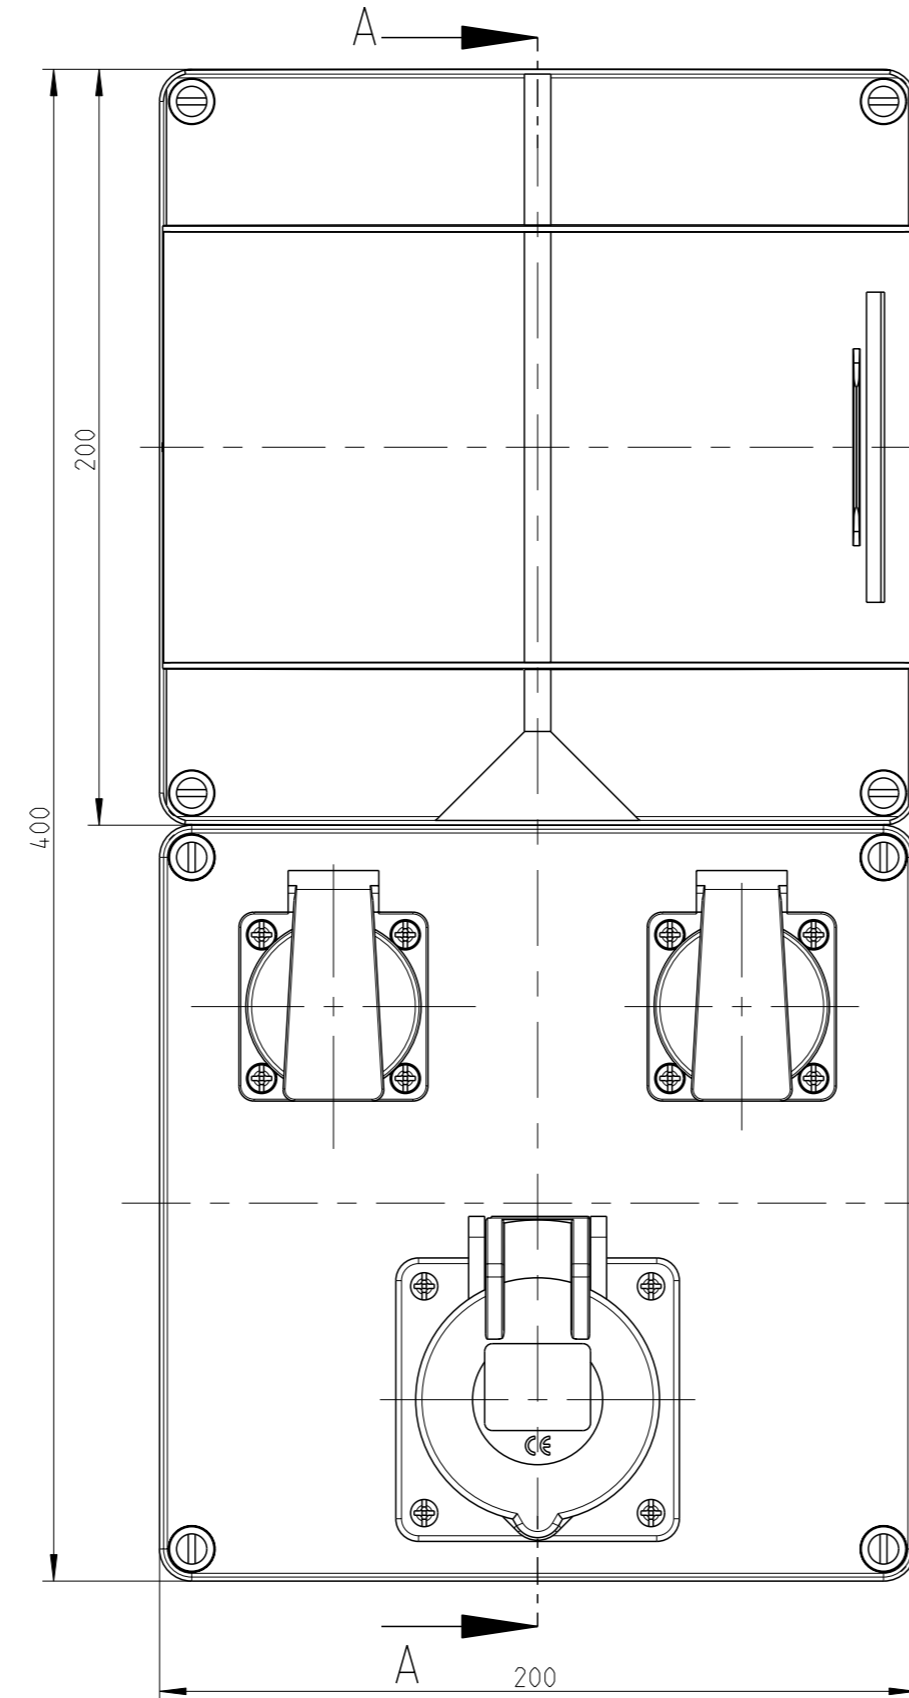

STV 912-K
Innenansicht
interior view

A-A

STV 912-S
STV 912-S32
Innenansicht
interior view

STV 912-S
STV 912-S32
STV 912-K

STV 912-L
Innenansicht
interior view

A-A

STV 912-L

2.5
fehlende Bemaßungen können dem DXF entnommen werden
missing dimensions are provided can be taken from the dxf