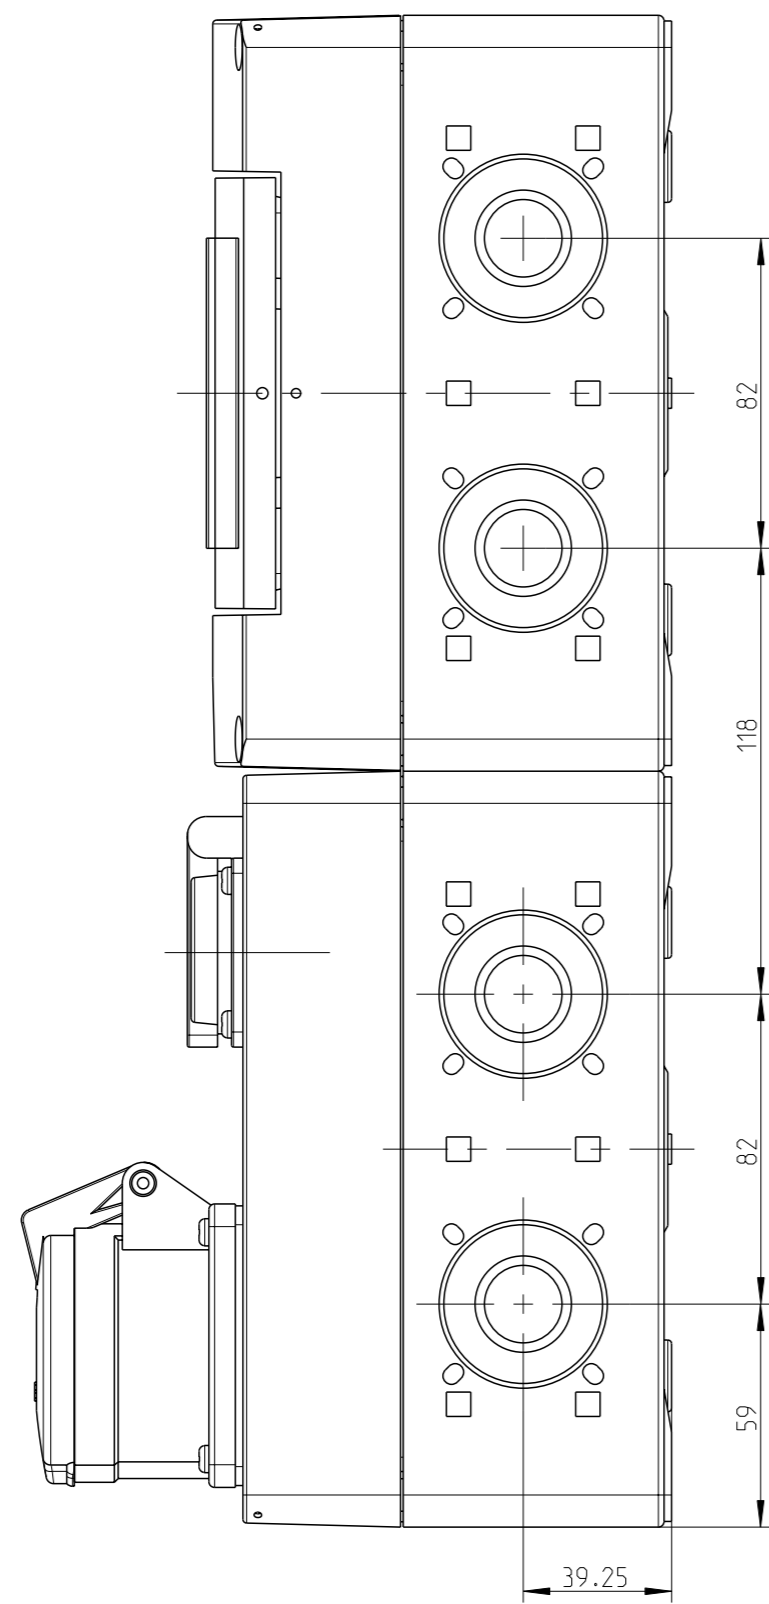

STV 912-K
Innenansicht
interior view

A-A

STV 912-S
STV 912-S32
Innenansicht
interior view

STV 912-S
STV 912-S32
STV 912-K

STV 912-L
Innenansicht
interior view

A-A

STV 912-L

2.5
fehlende Bemaßungen können dem DXF entnommen werden
missing dimensions are provided can be taken from the dxf