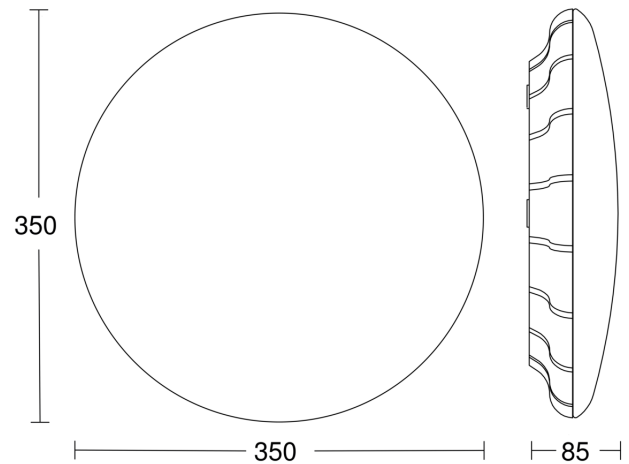

RS PRO S30 SC

PMMA warmweiß
 EAN 4007841 068059
 Art.-Nr. 068059

Sensorerfassungsbereich

Mögliche Montagehöhe: 2,00 m – 4,00 m
 Orange: radial und tangential

Maßzeichnung

Lichtverteilungskurve

Leistung	25,8 W
Mit Leuchtmittel	Ja, STEINEL LED-System
Leuchtmittel	LED nicht austauschbar
gemessener Lichtstrom (360°)	2615 lm
Farbtemperatur	3000 K
Farbwiedergabeindex	= 82
Lebensdauer LED (Max. °C)	55000 Std
LED Kühlsystem	Passive Thermo Control