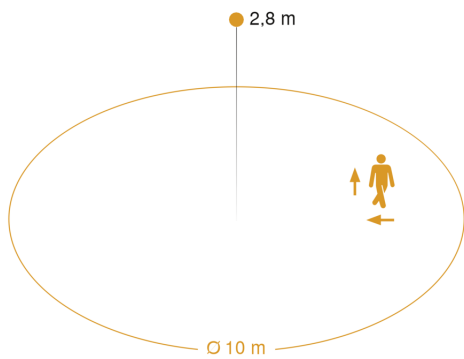

RS PRO S30 SC

PMMA warmweiß
EAN 4007841 068059
Art.-Nr. 068059

Sensorerfassungsbereich