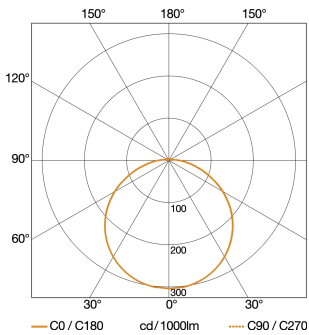

Mechanische Skalierbarkeit	Nein
Reichweite Radial	Ø 10 m (79 m ²)
Reichweite Tangential	Ø 10 m (79 m ²)
Dauerlicht	schaltbar, 4 h
Dämmerungsschalter	Ja
Dämmerungseinstellung	2 – 2000 lx
Zeiteinstellung	5 s – 60 Min.
Grundlichtfunktion	Ja
Grundlichtfunktion Detail	LED Effektlcht
Grundlichtfunktion Zeit	1-60 Min.
Hauptlicht einstellbar	Ja
Funktionen	Nachbargruppenfunktion, Gruppenparametrierung, Manuell ON / ON-OFF, DIM-Funktion, Bewegungssensor, Einstellbare Fade Time beim Ein- und Ausschalten, Anbindung an Zentralbatteriesysteme, Orientierungslicht, Verschlüsselte Kommunikation
Softlichtstart	Ja
Schlagfestigkeit	IK07
Schutzart	IP20
Schutzklasse	II
Umgebungstemperatur	-20 – 40 °C
Werkstoff des Gehäuses	Aluminium
Werkstoff der Abdeckung	Kunststoff opal
Herstellergarantie	5 Jahre
Einstellungen via	Bluetooth
Mit Fernbedienung	Nein
Montageort	Wand, Decke
Variante	PMMA warmweiß
Klirrfaktor (THD)	5,6
Leistungsfaktor	0,9
VPE1, EAN	4007841068059

RS PRO S30 SC

PMMA warmweiß
 EAN 4007841 068059
 Art.-Nr. 068059

Sensorerfassungsbereich

Mögliche Montagehöhe: 2,00 m – 4,00 m
 Orange: radial und tangential

Maßzeichnung

Lichtverteilungskurve

Leistung	25,8 W
Mit Leuchtmittel	Ja, STEINEL LED-System
Leuchtmittel	LED nicht austauschbar
gemessener Lichtstrom (360°)	2615 lm
Farbtemperatur	3000 K
Farbwiedergabeindex	= 82
Lebensdauer LED (Max. °C)	55000 Std
LED Kühlsystem	Passive Thermo Control