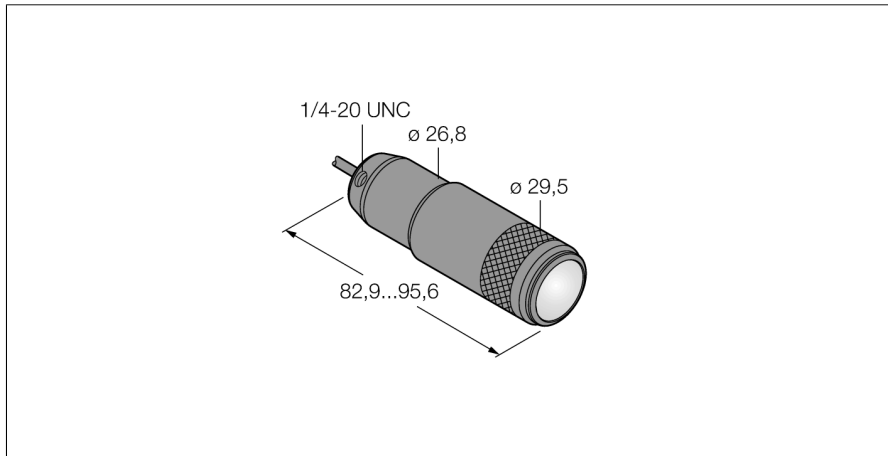

Bildverarbeitung

Spotleuchte

LEDBSW

- Schutzart: IP67
- Farbe: Blau
- Spannungsversorgung: 10..30 VDC
- Kabel, 2m

Anschlussbild

Funktionsprinzip

Gleichmäßige Ausleuchtung auf einem kleinen konzentrierten Punkt.

Typenbezeichnung	LEDBSW
Ident-Nr.	3079204
Einsatzzweck	Bildverarbeitung
Funktion	Spotleuchte
Bauform	zylindrisch/Gewinde
Abmessungen	95.6 x Ø 29.5 mm
Gehäusewerkstoff	Metall, AL
Fensterwerkstoff	Glas, klar
Elektrischer Anschluss	Kabel, Dreidraht
Leitungslänge	2 m
LED-Lebensdauer (L70)	50000 h
Schutzart	IP67
Umgebungstemperatur	-40...+50 °C
Zulassungen	CE
Betriebsspannung	10...30 VDC
DC Bemessungsstrom	≤ 360 mA
Lichtart	Blau
Wellenlänge	465...485nm