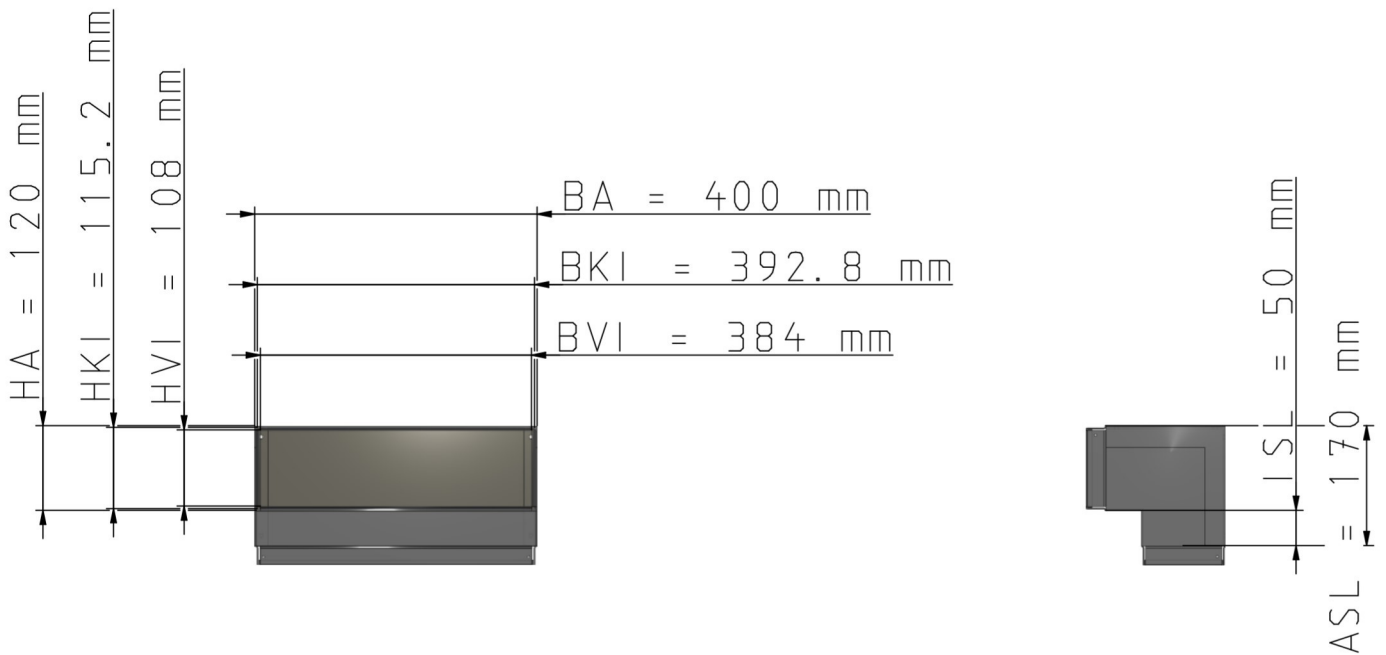

Maßzeichnungen Instafix® BKI Installationskanal

Artikelnummer: IFAE400120v

Instafix® BKI Außenecke 90° 50 x 400 x 120 mm, verzinkt
GTIN 4251636714960

Maßzeichnungen:

Einfach. Sicher. Für alle.

Wichmann Brandschutzsysteme GmbH & Co. KG • Siemensstraße 7 • 57439 Attendorn