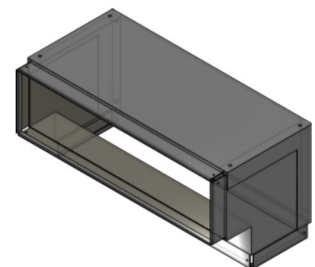

Maßzeichnungen Instafix® BKI Installationskanal

Artikelnummer: IFAE400120v

Instafix® BKI Außenecke 90° 50 x 400 x 120 mm, verzinkt
GTIN 4251636714960

Maßzeichnungen:

Einfach. Sicher. Für alle.

Wichmann Brandschutzsysteme GmbH & Co. KG • Siemensstraße 7 • 57439 Attendorn