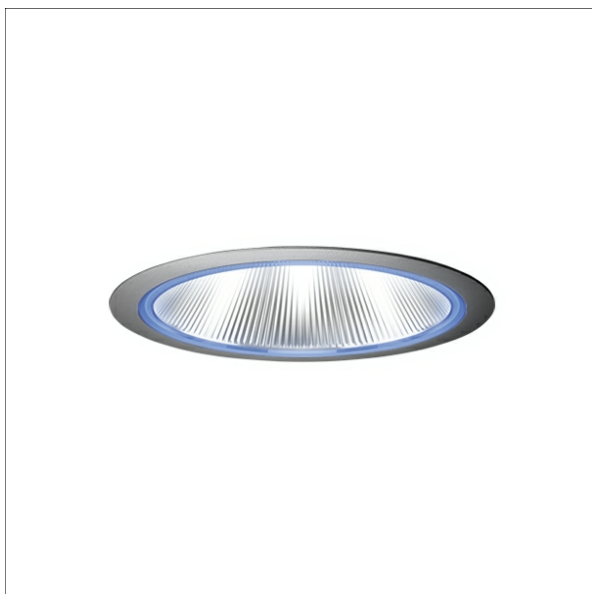

FLIRZ 400.18

Beschreibung

- Lichteffektring blau transluzent aus Polycarbonat
- werkzeugloses Einrasten in Leuchte

Abmessungen / Gewichte

Außendurchmesser	194 mm
Innendurchmesser	176 mm
Höhe	14 mm
Nettogewicht	0.07 kg
Bruttogewicht	0.09 kg

Farbe	Artikelnummer	EAN
	636743	4043544393289