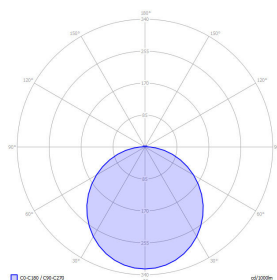

Basic-A6

Anbauleuchte - Direkt-rundumstrahlend

Artikelnummer: BA6FSL-830M-D600