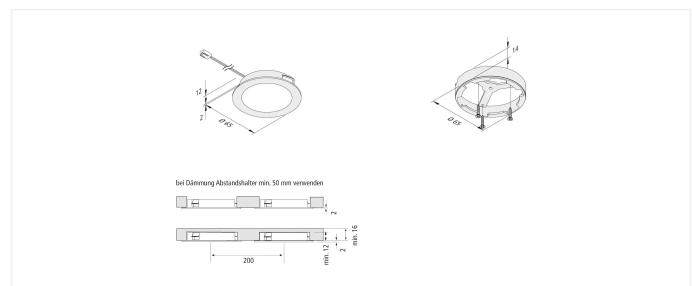

Bohrung

58mm