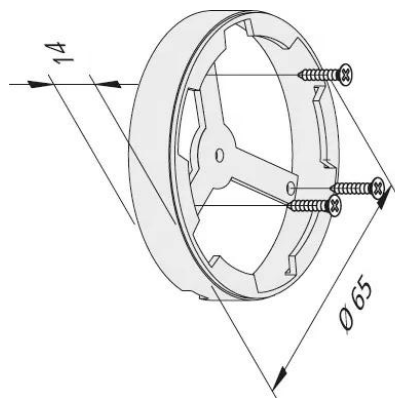

FAR 58

12mm flache Metall-Möbeleinbauleuchte rund, steckbar 5er Set FAR 58-LED 3W nw edelstahloptik

Beschreibung:

LED-Einbaustrahler mit Flächenlicht als 5er Set, Gehäuse Metall, Anschlussleitung 2,5m mit LED 24-Stecker am Strahler steckbar, Lichtfarbe neutral weiß ca. 4000K, incl. steckerfertigem 30W Trafo, schnelle und einfache Montage durch Rasthaken, optionales Zubehör: Dimm-Controller mit Funkfernbedienung, Alexa, WiFi, DALI, ZigBee, Casambi, Sonar oder 1-10V Dimmer

Anschluss: LED-Trafo DC 24V
Lebensdauer: L70/B10 >= 60.000h
Lichtfarbe: 4000K neutral weiß
Ausstrahlungswinkel: 115°
Energieeffizienz: LED: 120 lm/W; Leuchte: 225 lm (75 lm/W)
Energieeffizienzklasse: G
Farbwiedergabe: Ra/CRI >= 93
Zeichen: CE, MM, IP44, SK III
EAN-Nr.: 4,05127E+12
Gewicht: 0,735 kg

Besonderheiten:

- Gehäuse in Metallbauweise
- flächenbündige Montage in 16mm Platten
- keine sichtbaren Lichtpunkte

FAR 58

	115°	Ø	ww	nw
0,5m		640	352 lx	376 lx
1,0m		1280	88 lx	94 lx
1,5m		1920	39 lx	42 lx
2,0m		2560	22 lx	24 lx
2,5m		3200	14 lx	15 lx

Bohrung

58mm

Artikel-Nr.:
61060450003

Artikel lagernd

Verfügbare Ausführungen

Wählen Sie aus den untenstehenden Ausführungen. Die aktuell gewählte ist jeweils farbig unterlegt.

Artikel-Nr.	Bezeichnung	Lichtfarbe
20203148002	FAR 58-LED 3W ww edelstahloptik	3000K warm weiß
20203148003	FAR 58-LED 3W nw edelstahloptik	4000K neutral weiß
61060430002	3er Set FAR 58-LED 3W ww edelstahloptik	3000K warm weiß
61060430003	3er Set FAR 58-LED 3W nw edelstahloptik	4000K neutral weiß
61060450002	5er Set FAR 58-LED 3W ww edelstahloptik	3000K warm weiß
61060450003	5er Set FAR 58-LED 3W nw edelstahloptik	4000K neutral weiß
20203143002	FAR 58-LED 3W ww schwarz	3000K warm weiß
20203143003	FAR 58-LED 3W nw schwarz	4000K neutral weiß