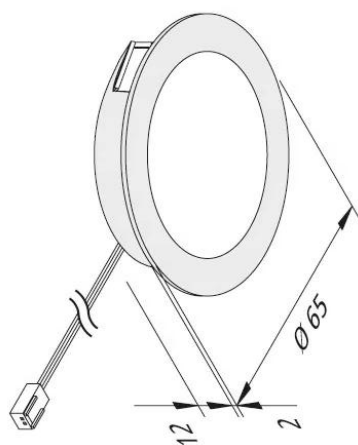

FAR 58

12mm flache Metall-Möbeleinbauleuchte rund, steckbar 5er Set FAR 58-LED 3W nw edelstahloptik

Beschreibung:

LED-Einbaustrahler mit Flächenlicht als 5er Set, Gehäuse Metall, Anschlussleitung 2,5m mit LED 24-Stecker am Strahler steckbar, Lichtfarbe neutral weiß ca. 4000K, incl. steckerfertigem 30W Trafo, schnelle und einfache Montage durch Rasthaken, optionales Zubehör: Dimm-Controller mit Funkfernbedienung, Alexa, WiFi, DALI, ZigBee, Casambi, Sonar oder 1-10V Dimmer

Anschluss: LED-Trafo DC 24V
Lebensdauer: L70/B10 >= 60.000h
Lichtfarbe: 4000K neutral weiß
Ausstrahlungswinkel: 115°
Energieeffizienz: LED: 120 lm/W; Leuchte: 225 lm (75 lm/W)
Energieeffizienzklasse: G
Farbwiedergabe: Ra/CRI >= 93
Zeichen: CE, MM, IP44, SK III
EAN-Nr.: 4,05127E+12
Gewicht: 0,735 kg

Besonderheiten:

- Gehäuse in Metallbauweise
- flächenbündige Montage in 16mm Platten
- keine sichtbaren Lichtpunkte

FAR 58

	115°	Ø	ww	nw
0,5m		640	352 lx	376 lx
1,0m		1280	88 lx	94 lx
1,5m		1920	39 lx	42 lx
2,0m		2560	22 lx	24 lx
2,5m		3200	14 lx	15 lx

Bohrung

58mm

Artikel-Nr.:
61060450003

Artikel lagernd

Verfügbare Ausführungen

Wählen Sie aus den untenstehenden Ausführungen. Die aktuell gewählte ist jeweils farbig unterlegt.

Artikel-Nr.	Bezeichnung	Lichtfarbe
20203148002	FAR 58-LED 3W ww edelstahloptik	3000K warm weiß
20203148003	FAR 58-LED 3W nw edelstahloptik	4000K neutral weiß
61060430002	3er Set FAR 58-LED 3W ww edelstahloptik	3000K warm weiß
61060430003	3er Set FAR 58-LED 3W nw edelstahloptik	4000K neutral weiß
61060450002	5er Set FAR 58-LED 3W ww edelstahloptik	3000K warm weiß
61060450003	5er Set FAR 58-LED 3W nw edelstahloptik	4000K neutral weiß
20203143002	FAR 58-LED 3W ww schwarz	3000K warm weiß
20203143003	FAR 58-LED 3W nw schwarz	4000K neutral weiß