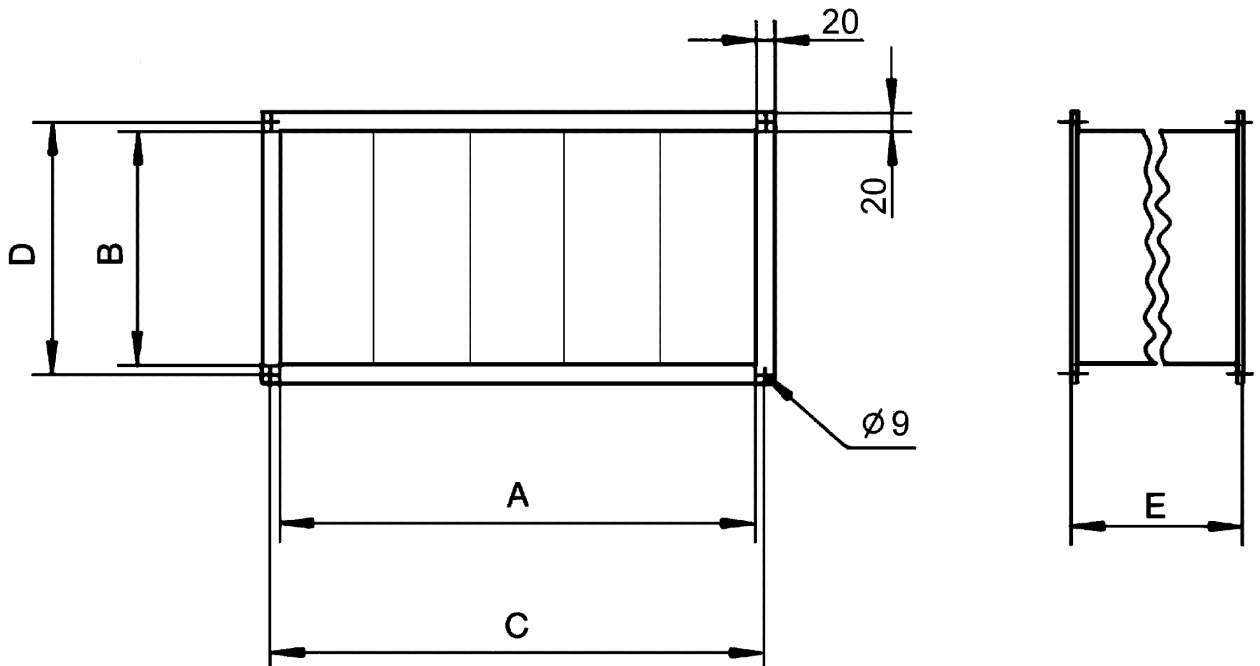

TFP 31

Kurzinformation

Luftfilter G4 für Kanaleinbau, Kanalmaße 600 mm x 350 mm

Artikelnummer 0149.0034

Technische Daten

Einbauort	Kanal
Einbaulage	senkrecht / waagrecht
Material Gehäuse	Stahlblech, verzinkt
Gewicht	12,8 kg
Filterklasse	G4
Kanalmaß	600 mm x 350 mm
Breite	640 mm
Höhe	390 mm
Tiefe	600 mm
Fördermitteltemperatur bei I_{Max}	70 °C
Verpackungseinheit	1 Stück
Sortiment	D
GTIN (EAN)	4012799490340

Kennlinie Druckverluste TFP

- ① TFP 22
- ② TFP 25
- ③ TFP 28
- ④ TFP 31
- ⑤ TFP 35
- ⑥ TFP 50
- ⑦ TFP 56

TFP 31

Maßzeichnung [mm]

A	B	C	D	E
600	350	620	370	600