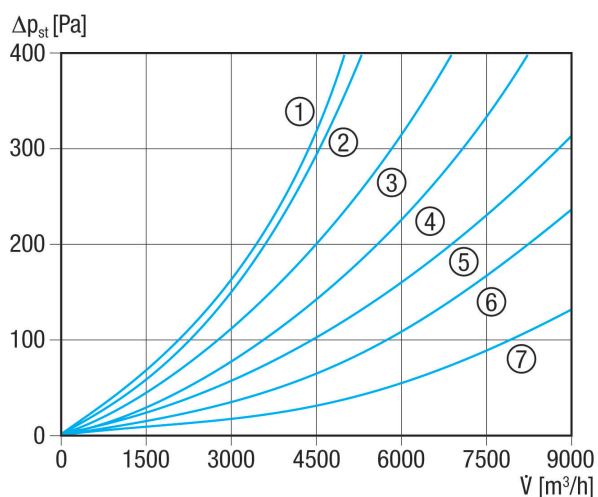

TFP 31

Kurzinformation

Luftfilter G4 für Kanaleinbau, Kanalmaße 600 mm x 350 mm

Artikelnummer 0149.0034

Technische Daten

Einbauort	Kanal
Einbaulage	senkrecht / waagrecht
Material Gehäuse	Stahlblech, verzinkt
Gewicht	12,8 kg
Filterklasse	G4
Kanalmaß	600 mm x 350 mm
Breite	640 mm
Höhe	390 mm
Tiefe	600 mm
Fördermitteltemperatur bei I_{Max}	70 °C
Verpackungseinheit	1 Stück
Sortiment	D
GTIN (EAN)	4012799490340

Kennlinie Druckverluste TFP

- ① TFP 22
- ② TFP 25
- ③ TFP 28
- ④ TFP 31
- ⑤ TFP 35
- ⑥ TFP 50
- ⑦ TFP 56

TFP 31

Maßzeichnung [mm]

A	B	C	D	E
600	350	620	370	600