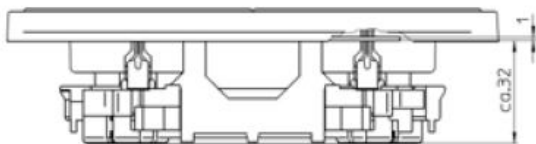

Dialog Steckdose SCHUKO 2fach reinweiß

PRODUKT DATENBLATT

Mit erhöhtem Berührungsschutz	Nein
Frequenz	50-60Hz
Nennspannung	250V
Halogenfrei	Ja
Nennstrom	16A
Ausführung	SCHUKO
Anschlussart	Steckklemme
Farbe	weiß
Montageart	Unterputz
Befestigungsart	Befestigung mit Schraube
Werkstoff	Kunststoff
Werkstoffgüte	Thermoplast
Oberfläche	unbehandelt
Geeignet für Schutzart (IP)	IP20

Dialog Steckdose SCHUKO 2fach reinweiß

Doppel-Steckdose SCHUKO mit Steckklemmen
2-polig, 16 A 250 V,
mit Verbindungsklemmen nach VDE 0620,
mit voller Abdeckplatte für Einzelmontage,
geeignet für 2 Winkel- oder Flächenstecker.
Besonders geeignet zur zeitsparenden Installation
in 2fach-Kanaldosen und 2fach-Aufputzgehäusen.