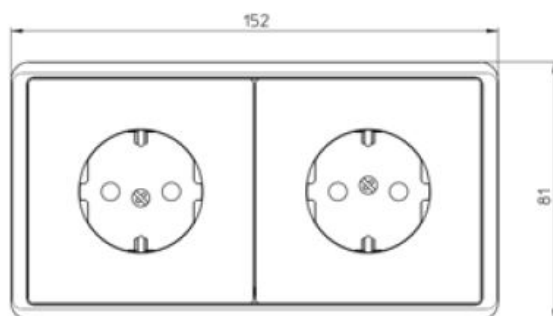

Dialog Steckdose SCHUKO 2fach reinweiß

PRODUKT DATENBLATT

Mit erhöhtem Berührungsschutz	Nein
Frequenz	50-60Hz
Nennspannung	250V
Halogenfrei	Ja
Nennstrom	16A
Ausführung	SCHUKO
Anschlussart	Steckklemme
Farbe	weiß
Montageart	Unterputz
Befestigungsart	Befestigung mit Schraube
Werkstoff	Kunststoff
Werkstoffgüte	Thermoplast
Oberfläche	unbehandelt
Geeignet für Schutzart (IP)	IP20

Dialog Steckdose SCHUKO 2fach reinweiß

Doppel-Steckdose SCHUKO mit Steckklemmen
2-polig, 16 A 250 V,
mit Verbindungsklemmen nach VDE 0620,
mit voller Abdeckplatte für Einzelmontage,
geeignet für 2 Winkel- oder Flächenstecker.
Besonders geeignet zur zeitsparenden Installation
in 2fach-Kanaldosen und 2fach-Aufputzgehäusen.