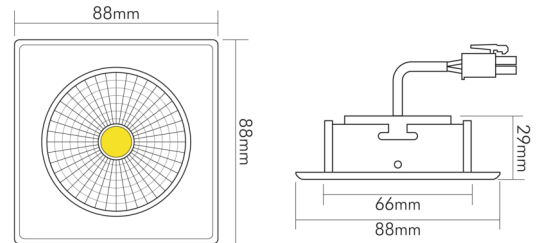

DATENBLATT

5068Q ECO Flat 8W ni.-geb. 3000K 38° 350mA

LED Downlight 5068Q ECO Flat quadratisch, COB LED, schwenkbar

Artikelnummer	1856776923
GTIN	4044538062334

□

Abdeckung der Leuchte mit Wärmedämmmaterial möglich	nein

ENERGIEVERBRAUCHSKENNZEICHNUNG

Energieeffizienzklasse	F
Artikelnummer der Lichtquelle	1856776923
EPREL-Registrierungsnummer	931556

LICHTTECHNISCHE EIGENSCHAFTEN

Lichtkegel	mediumstrahlend 21-40°
Lichtquellentyp	DLS/NMLS
Ungebündeltes [NDLS] oder gebündeltes Licht [DLS]	DLS
Farbtemperatur	3000 K
Lichtfarbe	warmweiß
LED Effizienz	95 lm/W
Gesamtlichtstrom	780 lm
Nutzlichtstrom [Φuse]	700 lm
Nutzlichtstrom [Φuse] bezogen auf	schmalem Kegel (90°)
Ausstrahlwinkel	38°
Farbabstand [McAdam]	4 SDCM
Farbwiedergabeindex Ra	90
Farbwiedergabeindex R9	45
Farbwertanteil [x]	0,445

Stand:
05.09.2022
18:03:00