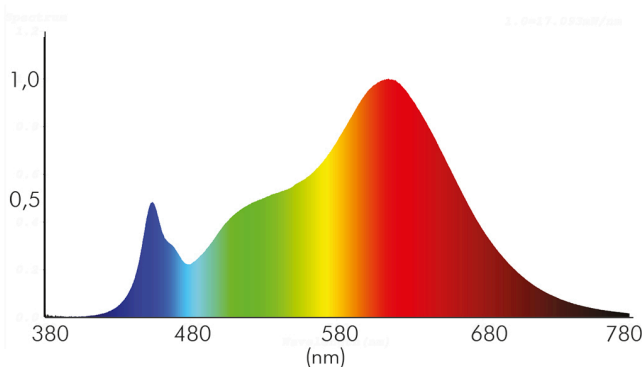

DATENBLATT

5068Q ECO Flat 8W ni.-geb. 3000K 38° 350mA

LED Downlight 5068Q ECO Flat quadratisch, COB LED, schwenkbar

Farbwertanteil [y]	0,406
Bildschirmarbeitsplatztauglich nach EN 12464-1	nein
Spitzen-Lichtstärke	1350 cd
Lichtverteiler	Reflektor
L80B10 - Lebensdauer bei 25 °C	50000 h
L70B50 - Lebensdauer bei 25°C	50000 h
Lebensdauerfaktor	0,9
Lichtstromerhalt	0,96
Verwendete Beleuchtungstechnologie	LED
Farbe steuerbar (RGB)	nein
Blendschutzschild	nein
Hülle	keine Hülle
Farblich abstimmbare Lichtquelle	nein
Gesamtlichtstrom einstellbar	nein
Farbtemperatur einstellbar	nein
Lichtquelle austauschbar	nein
Lichtquelle mit hoher Leuchtdichte	nein
Leuchtenlichtfläche	transparent
Lichtverteilung	symmetrisch
Lichtaustritt	direkt
Leuchtmittel	COB LED
Geeignet für Leuchtmittelanzahl	1
Mindestabstand pro Leuchte	0,05 m

Spektrale Strahlungsverteilung (250..800 nm) - Diagramm

ELEKTRISCHE EIGENSCHAFTEN

Stand:
05.09.2022
18:03:00