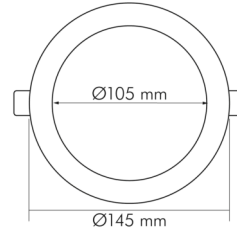

DATENBLATT

LED Panel Flat 105 R IP44 weiß 8W 830 350mA

LED Panel Flat 105 rund in höherer Schutzart

Artikelnummer	1571135012
GTIN	4044538067117

□

Abdeckung der Leuchte mit Wärmedämmmaterial möglich	nein

ENERGIEVERBRAUCHSKENNZEICHNUNG

Energieeffizienzklasse	F

LICHTTECHNISCHE EIGENSCHAFTEN

Lichtkegel	freistrahlend/diffus
Lichtquellentyp	DLS/NMLS
Ungebündeltes [NDLS] oder gebündeltes Licht [DLS]	DLS
Farbtemperatur	3000 K
Lichtfarbe	warmweiß
Gesamtlichtstrom	650 lm
Nutzlichtstrom [Φuse] bezogen auf	breitem Kegel (120°)
Ausstrahlwinkel	120°
Farbabstand [McAdam]	3 SDCM
Farbwiedergabeindex Ra	80
Bildschirmarbeitsplatztauglich nach EN 12464-1	nein
Lichtverteiler	Diffusorlinse/-optik/-panel
L80B10 - Lebensdauer bei 25 °C	50000 h
L70B50 - Lebensdauer bei 25°C	50000 h
Lichtstromrückgang bei mittl. Nutzungsdauer 50.000 h bei 25 °C Umgebungstemperatur	80 %

Stand:
05.09.2022
18:03:00