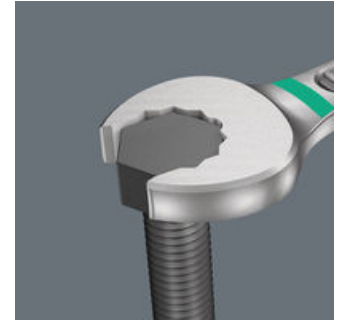

Da die Bauräume bei Schraubarbeiten immer enger werden, sind Werkzeuge notwendig, mit denen die Anwender auch in solchen Situationen erfolgreich arbeiten können. Enge Bauräume erfordern zusätzliche Ansetzpunkte des Werkzeugs. Lassen sich also Maulschlüssel derart modifizieren, dass sich die Ansetzmöglichkeiten des Werkzeugs erhöhen? Durch die Kombination des um 7,5° geschwenkten Mauls und die Doppelsechskantgeometrie wird eine Verdopplung der Ansetzpunkte erzielt. Bei einer wiederholten 180°-Drehung des Schlüssels um die Längsachse während des Schraubens gibt es vier Ansetzmöglichkeiten und Muttern bzw. Schraubenköpfe können alle 15° „gepackt“ werden. Der Joker 6003 mit seiner pffigen Maulgeometrie erweitert das Anwenderspektrum in engen Bauräumen deutlich. Den jeweiligen Ansetzpunkt findet der Joker 6003 nach jedem Wenden sozusagen von selbst. Die schlanke und dennoch robuste Ringseite ist um 15° zur Werkzeugachse abgewinkelt. Durch die hochwertige Oberflächenvergütung wird ein hoher und lang anhaltender Korrosionsschutz erzielt. Mit Werkzeugfinder Take it easy: Farbkennzeichnung nach Größen.

Der Ringmaulschlüssel Joker 6003 mit seiner besonderen Maulgeometrie – eine um 7,5° geschwenkte Maulseite und die Doppelsechskantgeometrie – verdoppelt die Ansetzmöglichkeiten bei wiederholter 180°-Drehung des Schlüssels um die Längsachse. Muttern bzw. Schraubenköpfe können alle 15° „gepackt“ werden. Den jeweiligen Ansetzpunkt findet der Joker 6003 nach jedem Wenden sozusagen von selbst.

**Doppelsechskant-Geometrie**

Die Doppelsechskantgeometrie an der Maul- und der Ringseite sichert die formschlüssige Verbindung mit dem Schraubenkopf oder der Mutter und verringert die Abrutschgefahr.

**Joker 6003: Abgewinkelte Ringseite**