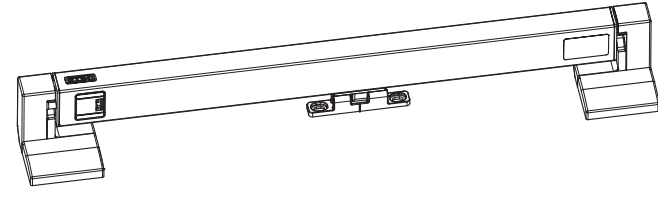

Slimchain für Parallel-Ausstellfenster

Slimchain for parallel outward opening windows

167033-00

GEZE