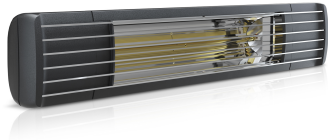

DATENBLATT.

Produktbezeichnung

ET-EXO-PRO-2500-B

Artikelnummer

45003

Hersteller

ETHERMA

Produktbeschreibung

ETHERMA EXO PRO Infrarotstrahler, 2.5kW, schwarz, IP65

Der neue Premium-Infrarotstrahler ETHERMA EXO PRO ist speziell für die Anwendung im Außenbereich wie Terrassen, Balkone, Gastronomie oder Hütten entwickelt worden. Die hocheffiziente, kurzwellige Infrarotwärmestrahlung durchdringt aufgrund ihrer Wellenlänge die Luft besonders effizient und schnell, sorgt sehr schnell für ein spürbares Wärmegefühl und garantiert so eine hohe Betriebskosteneinsparung gegenüber Gasstrahlern oder -heizpilzen. Gerade im Außenbereich sind Infrarotheizstrahler besonders flexibel einsetzbar und überzeugen durch ihre Wartungsfreiheit. Optional ist der ETHERMA EXO PRO auch mit integriertem Funk-Dimmer verfügbar, so dass sich der Heizstrahler unkompliziert per Funk-Fernbedienung steuern und in drei Stufen (33%/66%/100%) dimmen lässt. Das Gerät ist aus hochwertigem, rostfreiem Aluminium gefertigt und dank Schutzart IP 65 Strahlwasser geschützt, so dass einem ganzjährigen Einsatz im Outdoorbereich nichts im Wege steht. Die innovative Carbonheizröhre erzeugt zuverlässig maximale Wärmeleistung mit nur minimalem Restlichtanteil und ist mit 10.000 Stunden überdurchschnittlich langlebig. Sie ist durch den Reflektor umschlossen, so dass die Wärme gezielt nach vorne abgegeben wird. Farben: weiß, schwarz; geeignet für Wand- und Deckenmontage, Schutzart: IP 65, Spannung: 230 V, Steckerleitung 180 cm, Systemaufbau: CE konform