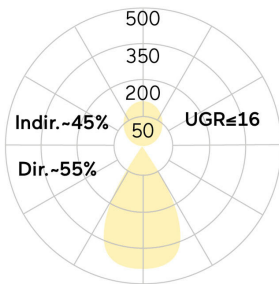

Matric-RX

Pendel-Lichtlinie - Direkt-/ indirektstrahlend

Artikelnummer: LRXLBE-840E-L930-AB

Kunde / Projekt: _____

Notiz: _____

Produktname	Matric-RX
Leuchtmittel	LED
Installationstyp	Pendel-Lichtlinie
Oberfläche	Jet Black
Lichtverteilung	Direkt-/ indirektstrahlend
CCT	4000K
Farbwiedergabeindex (Ra)	Ra>80
Optisches System	Lens Louvre
Reflektor Innenfarbe	Reflektor: Jet Black
Steuerung	Einfach schaltbar
Länge L/ Ø D (mm)	L=930mm
Breite B (mm)	B=40mm
Höhe H (mm)	H=75mm
Bestromung	Low-Power
Leuchtenlichtstrom	2920lm
Anschlussleistung	22W
Abhängung	Einseil-Abhäng. (Set)
Farbe Baldachin	Baldachin: passend zu Leuchtenoberfläche
Seillänge (mm)	Pendellänge max 1500mm
Schutzart	IP20
Prüfzeichen	ENEC
Kabelfarbe	Zuleitung: transparent
LED-Lebensdauer	L90B10 (tq 25°C) = 50.000h
UGR	UGR<=16
Photometrischer Code	8 40 / 3 3 9
Photobiologische Klasse	RG0 (EN62471)
Indoor/Outdoor	Indoor: ta [ambient] max. 25°C
Gewicht (kg)	3kg