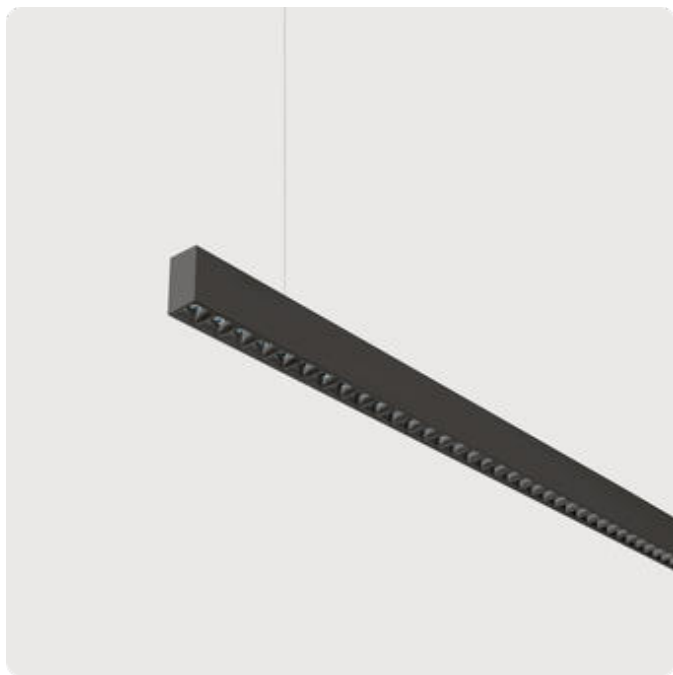

Matric-RX

Pendel-Lichtlinie - Direkt-/ indirektstrahlend

Artikelnummer: LRXLBE-840E-L930-AB

Abbildungen ggf. nur ähnlich, dienen als Orientierung.

Matric-RX. LED. Lichtlinie für Pendelmontage. Beleuchtungskörper aus hochwertigem Aluminiumprofil. Oberfläche Jet Black. Lichtcharakteristik: Direkt-/ indirektstrahlend. Farbtemperatur: 4000K (Cool White). Farbwiedergabeindex (Ra): >80. Lens Louvre: Präzisionslinsen mit Abblendraster. BAP-tauglich für Office-Anwendungen. UGR<=16. Reflektor: Jet Black. Einfach schaltbar. LxBxH (rechteckig). L=930mm. B=40mm. H=75mm. Einseil-Abhängung (Set). Pendellänge max

Matric-RX

Pendel-Lichtlinie - Direkt-/ indirektstrahlend

Artikelnummer: LRXLBE-840E-L930-AB

Kunde / Projekt: _____

Notiz: _____

Produktname	Matric-RX
Leuchtmittel	LED
Installationstyp	Pendel-Lichtlinie
Oberfläche	Jet Black
Lichtverteilung	Direkt-/ indirektstrahlend
CCT	4000K
Farbwiedergabeindex (Ra)	Ra>80
Optisches System	Lens Louvre
Reflektor Innenfarbe	Reflektor: Jet Black
Steuerung	Einfach schaltbar
Länge L/ Ø D (mm)	L=930mm
Breite B (mm)	B=40mm
Höhe H (mm)	H=75mm
Bestromung	Low-Power
Leuchtenlichtstrom	2920lm
Anschlussleistung	22W
Abhängung	Einseil-Abhäng. (Set)
Farbe Baldachin	Baldachin: passend zu Leuchtenoberfläche
Seillänge (mm)	Pendellänge max 1500mm
Schutzart	IP20
Prüfzeichen	ENEC
Kabelfarbe	Zuleitung: transparent
LED-Lebensdauer	L90B10 (tq 25°C) = 50.000h
UGR	UGR<=16
Photometrischer Code	8 40 / 3 3 9
Photobiologische Klasse	RG0 (EN62471)
Indoor/Outdoor	Indoor: ta [ambient] max. 25°C
Gewicht (kg)	3kg