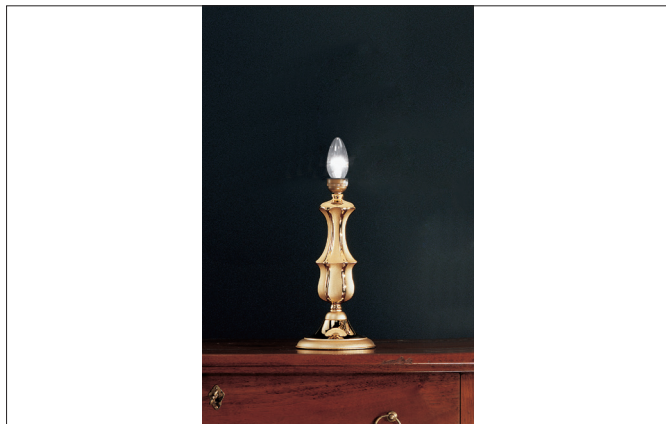

Tischleuchte

Artikel-Nr. 820534

Licht.
Für Generationen.

Ausschreibungstext
Tischleuchte, gold. Ausführung in kompakter Bauform für die harmonische Implementierung in stimmige, architektonische Raumkonzepte. Ausführung: E27, Montageart: Anbaumontage, Montageort: Tischmontage, Schutzklasse: (EN 61140) I, Spannung: 230V AC 50Hz, Leistung: 60 W, Mit Betriebsgerät: Nein, Art der Dimmung: sonstige.

Artikeldaten	
Artikel-Nr.	820534
GTIN	4250047702269
Kurzbeschreibung	Tischleuchte
Farbe	gold
Aufbauhöhe	510 mm
Nettogewicht	2,280 kg

Betriebstechnik Leuchte	
AC Nennspannung max.	230 V
Frequenz max.	50 Hz
Leuchtmittel	Allgebrauchslampe
Ausführung	E27
Schutzklasse	I
Ansteuerung	sonstige

Montagetechnik	
Montageart	Anbaumontage
Montageort	Tischmontage
Werkstoff der Abdeckung	sonstige

Tischleuchte

Artikel-Nr. 820534

Licht.
Für Generationen.

Logistische Daten	
Bruttogewicht	2,4 kg
Länge Verpackung	300 mm
Breite Verpackung	300 mm
Höhe Verpackung	800 mm
Entsorgung am Ende der Lebensdauer	Das Produkt darf nicht mit dem Hausmüll entsorgt werden. Sie sind verpflichtet, solche Elektro-Altgeräte separat zu entsorgen. Informieren Sie sich bitte bei Ihrer Kommune über die Möglichkeiten der geregelten Entsorgung. Mit der getrennten Entsorgung führen Sie die Altgeräte dem Recycling oder anderen Formen der Wiederverwertung zu. Sie helfen damit zu vermeiden, dass u. U. belastende Stoffe in die Umwelt gelangen.