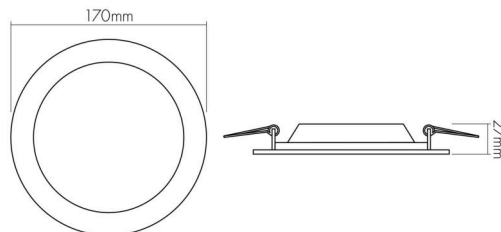

DATENBLATT

LED Panel Backlight 170 R weiß 6W SCCT n. dim

LED Panel Backlight SCCT

Artikelnummer	1611701044
GTIN	4044538075358

LICHTTECHNISCHE EIGENSCHAFTEN

Lichtkegel	freistrahlend/diffus
Farbtemperatur 2	4000 K
Farbtemperatur 3	5700 K
Geeignet für Anzahl der Lichtquellen	1
Farbtemperatur	3000 K
Lichtfarbe	warmweiß bis tageslichtweiß
LED Effizienz	150 lm/W
Gesamtlichtstrom bei 3000 K	900 lm
Gesamtlichtstrom bei 4000 K	950 lm
Gesamtlichtstrom bei 5700 K	950 lm
Ausstrahlwinkel	120°
Farbabstand [MacAdam]	3 SDCM
Farbwiedergabeindex Ra	81
Farbwiedergabeindex R9	3
Bildschirmarbeitsplatztauglich nach EN 12464-1	nein
Lichtverteiler	Diffusorlinse/-optik/-panel
L80B10 - Lebensdauer bei 25 °C	50000 h
L70B50 - Lebensdauer bei 25°C	70000 h
Farbe steuerbar (RGB)	nein
Gesamtlichtstrom einstellbar	nein
Farbtemperatur einstellbar	Stufen

Stand:
23.02.2024
01:00:00