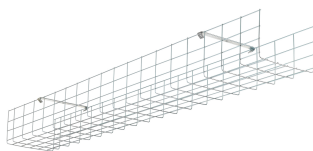

PACE 258 EVG | Artikelnummer 60831502

Zubehör (Optional)

Artikelnummer	Bestellbezeichnung
36078005	Drahtschutzgitter SG 258

Artikelnummer	Bestellbezeichnung
35950034	Euro-Aufhänger M 10 3-tlg