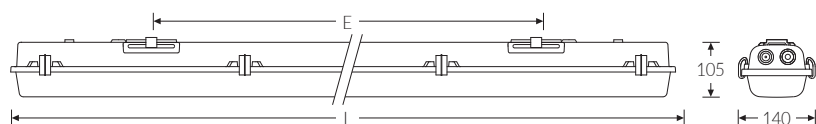

**PACE 258 EVG** | Artikelnummer 60831502

Feuchtraum-Wannenleuchte IP65, elektronisches Vorschaltgerät EVG, für Leuchtstofflampe 2xT26 (T8) 58W. Gehäuse glasfaserverstärktes Polyester, hellgrau, schwer entflammbar, mit geschäumter Polyurethandichtung (PUR). Eingebauter Geräteträger/Reflektor aus Stahlblech weiß. Wanne/Abdeckung aus Acrylglas (PMMA), außen glatt, innen geperlt. Einteilige Kunststoff-Clip-Verschlüsse. Einführung (M20) und Würgestopfen für Netzzuleitung auf beide Stirnseiten. 3-polige Anschlussklemme innenliegend stirnseitig. Zugelassen für den Einsatz in Innenbereichen oder überdachte Außenbereiche, für Decken- und Wandmontage (siehe Montageanleitung).

**Montageart und Anwendungsbereich**

Deckenanbau, Wandanbau, zur Montage direkt an der Decke oder Wand für den Einsatz im Innenbereich und überdachten Außenbereich

- Grundbeleuchtung

**Technische Daten**

PACE 258 EVG | Artikelnummer 60831502

Maße und Gewichte	
Länge (L)	1585 mm
Breite (B)	140 mm
Höhe (H)	105 mm
Befestigungsabstand (E1)	1100 mm
Bruttogewicht (incl. Verpackung)	4 Kg
Inhalts- / Verpackungsmenge	1 Stück
Paletteneinheit	130 Stück