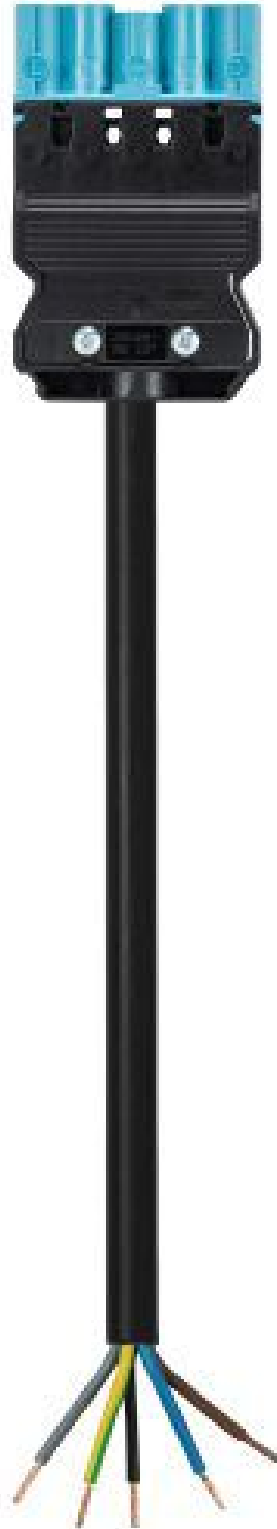

Produktdatenblatt

Art. Nr. 92.257.8064.9

Konfektionierte Leitung GST18i5KS-S 15H 80PB02

GST18i5 Anschlussleitung Stecker - freies Ende, Länge 8,0 m,
5-polig, Kodierung Netz 250 V + nicht SELV, 16 A, Kodierfarbe
pastellblau, Zugentlastungsfarbe schwarz, Leitungsfarbe schwarz,
Leiterquerschnitt 1,5 mm², Kabeltyp H05Z1Z1-F, Brandklasse: Eca

Art. Nr.

92.257.8064.9

EAN	4015573833234
Bestelleinheit	5 Stück

Zulassungen

Technische Daten
Allgemein

Bemessungsstrom	16 A
Bemessungsspannung	250 V / 400 V
Bemessungsstoßspannung	4 kV
Verschmutzungsgrad	2
Mechanische Codierung Code	Code 2
Verriegelbar	selbstverriegelnd (mit Werkzeug lösbar)
Codierfarbe / Kontakteinsatz	pastellblau
Polkennzeichnung	L, N, PE, D2, D1
Gehäusefarbe mit Zugentlastung	schwarz

Ausführung

Leiter-Nennquerschnitt	1,5 mm ²
Schutzart (IP)	IP20
Abisolierlänge	9 mm
Abmantellänge	35 mm
Leiterendenbehandlung	ultraschallverdichtete Aderenden
Typ der Leitung	H05Z1Z1-F
Farbe der Leitung	schwarz
Kabeldurchmesser max.	10,1 mm
Leitungsart	Stecker - freies Ende
Art der konfektionierten Leitung	Anschlussleitung
Ausführung Seite 1	freies Leitungsende
Ausführung Seite 2	GST18i5 Stecker