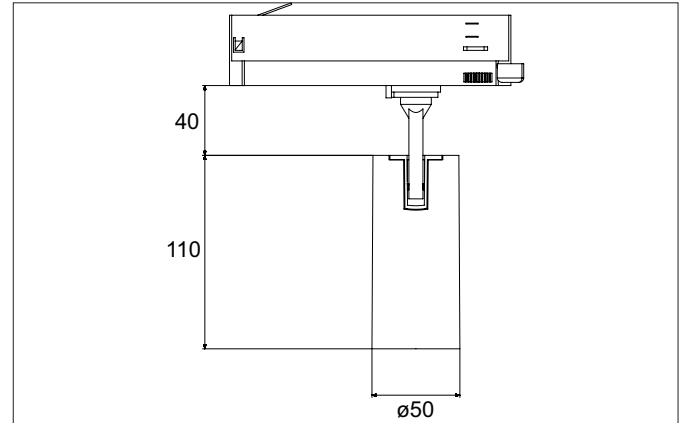

**TRAXX MINI LED-Schiensstrahler, schaltbar**  
 Artikel-Nr. 88706185

Licht.  
 Für Generationen.

**Ausschreibungstext**

Runder LED-Schiensstrahler, schaltbar, Deckenausschnitt Einbautiefe mm, Außendurchmesser 50 mm, Gewicht 0,378 kg, mit rotations-symmetrisch tief-breit-strahlender Lichtstärkeverteilung., Bemessungslichtstrom 1.773 lm, Bemessungsleistung 1 x 14,5 W, Lichtfarbe neutralweiß, ähnlichste Farbtemperatur (CCT) 3.500 K, allgemeiner Farbwiedergabeindex CRI > 90, Lebensdauer L80/B50 bei 25 °C: 50.000 h, Gehäusewerkstoff: Aluminium / Glas / Kunststoff, Farbe: strukturschwarz, zulässige Umgebungstemperatur (ta): -20 °C - +25 °C, Schutzklasse (EN 61140): II, Schutzart (DIN EN 60529): IP20. Mit elektronischem Betriebsgerät, schaltbar.

Artikeldaten	
Artikel-Nr.	88706185
GTIN	4251433978312
Serienname	TRAXX MINI
Kurzbeschreibung	LED-Schiensstrahler, schaltbar
Material	Aluminium / Glas / Kunststoff
Farbe	schwarz
Ausführung der Oberfläche	struktur
Form	rund
Außendurchmesser	50 mm
Nettogewicht	0,378 kg

Montagetechnik	
Montageart	Anbaumontage
Montageort	Deckenmontage
Verstellbarkeit	drehbar und kopfverstellbar
Schwenkwinkel	90°
Drehwinkel	350°
Kopfverstellwinkel	90°
Geeignet für Durchgangsverdrahtung	Nein