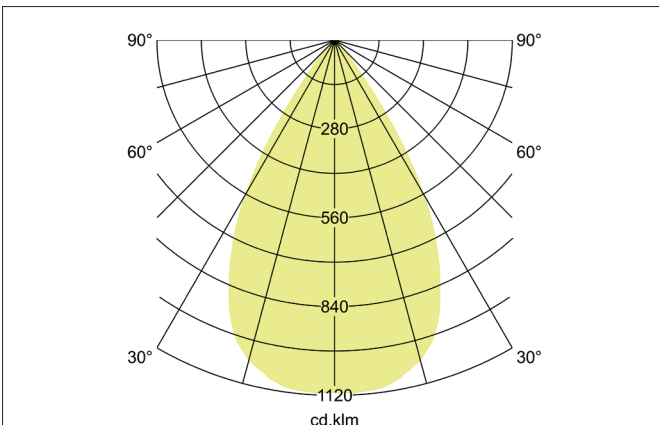

**TRAXX MINI LED-Schiensstrahler, schaltbar**  
 Artikel-Nr. 88706185

Licht.  
 Für Generationen.

**Ausschreibungstext**

Runder LED-Schiensstrahler, schaltbar, Deckenausschnitt Einbautiefe mm, Außendurchmesser 50 mm, Gewicht 0,378 kg, mit rotations-symmetrisch tief-breit-strahlender Lichtstärkeverteilung., Bemessungslichtstrom 1.773 lm, Bemessungsleistung 1 x 14,5 W, Lichtfarbe neutralweiß, ähnlichste Farbtemperatur (CCT) 3.500 K, allgemeiner Farbwiedergabeindex CRI > 90, Lebensdauer L80/B50 bei 25 °C: 50.000 h, Gehäusewerkstoff: Aluminium / Glas / Kunststoff, Farbe: strukturschwarz, zulässige Umgebungstemperatur (ta): -20 °C - +25 °C, Schutzklasse (EN 61140): II, Schutzart (DIN EN 60529): IP20. Mit elektronischem Betriebsgerät, schaltbar.

Artikeldaten	
Artikel-Nr.	88706185
GTIN	4251433978312
Serienname	TRAXX MINI
Kurzbeschreibung	LED-Schiensstrahler, schaltbar
Material	Aluminium / Glas / Kunststoff
Farbe	schwarz
Ausführung der Oberfläche	struktur
Form	rund
Außendurchmesser	50 mm
Nettogewicht	0,378 kg

**TRAXX MINI LED-Schienenstrahler, schaltbar**

Artikel-Nr. 88706185

Licht.  
Für Generationen.

Lichttechnik	
Farbtemperatur	3.500 K
Lichtfarbe	weiß
Lichtstrom	1.773 lm
Systemeffizienz	122 lm/W
Farbwiedergabe	CRI > 90
Reflektor	hochglänzend
Abstrahlwinkel	60°
Lichtverteilung	symmetrisch