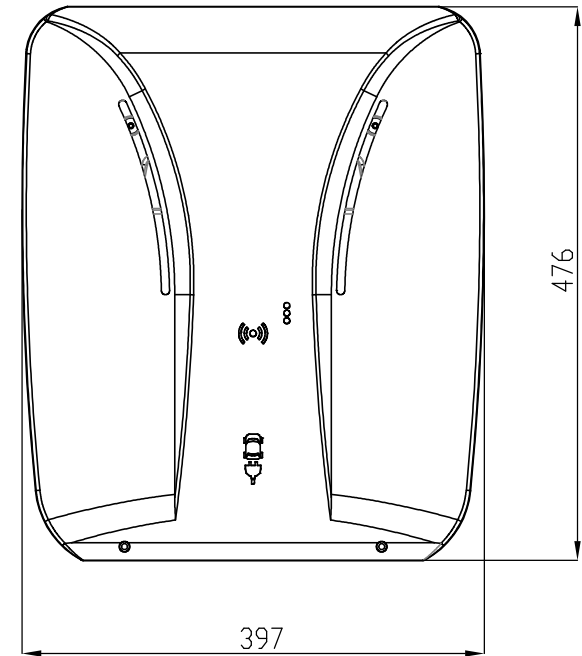

# GSAB-Ladebox 40W-Profizr1T22

Ausführung 1 x 11kW

Die Ladestation für zu Hause, Firma, Hotel  
konform zu IEC 61851-1 Mode 3

Schutzklasse II (schutzisoliert) Schutzart : IP 44

- Kabeleinführung rückseitig oder von unten
- Einsatz Innen und Außen (UV-Beständig)
- Typ2-Steckdose bis 22 kW
- 3-phasig 400V, 16A, 50 Hz
- RFID-Kartenleser
- Ladesteckerverriegelung
- Smart Grid Ready
- Betriebszustände über LED-Anzeige
- ermöglicht die Kontrolle über Ihre Ladungen
- Maße: HxBxT 477x400x164mm