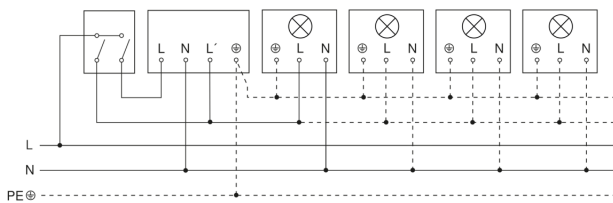

Maßzeichnung

Schaltplan Leuchte ohne vorhandenen Nullleiter

Schaltplan Leuchte mit vorhandenem Nullleiter

Schaltplan Anschluss über Serienschalter für Hand- und Automatik-Betrieb

Schaltplan Anschluss über einen Wechselschalter für Dauerlicht- und Automatik-Betrieb