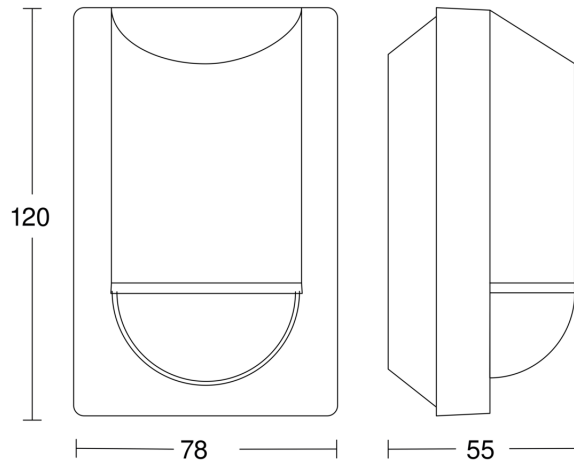

IS 2180 ECO

schwarz

EAN 4007841 034702

Art.-Nr. 034702

Technische Daten

Ausführung	Bewegungsmelder
Abmessungen (L x B x H)	55 x 78 x 120 mm
Netzanschluss	230 – 240 V / 50 Hz
Sensortechnologie	Passiv Infrarot
Anwendung, Ort	Außenbereich
Montageort	Wand, Ecke
Montageart	Aufputz
Montagehöhe	1,80 – 4,00 m
Reichweite Radial	r = 1.5 m (4 m ²) / r = 3 m (14 m ²)
Reichweite Tangential	r = 5 m (39 m ²) / r = 12 m (226 m ²)
Erfassungswinkel	180 °
Öffnungswinkel	90 °
Schaltzonen	504 Schaltzonen
optimale Montagehöhe	2 m
Mechanische Skalierbarkeit	Nein
Unterkriechschutz	Ja
segmentweise Ausblendung	Ja
Elektronische Skalierbarkeit	Nein
Dämmerungseinstellung Teach	Nein
Dämmerungseinstellung	2 – 2000 lx
Zeiteinstellung	10 s – 15 Min.
Leistung	2000 W
Schaltausgang 1, Ohmsch	2000 W
Schaltausgang 1, Anzahl LED/Leuchtstofflampen	6 stk.
Leuchtstofflampen EVG	1000 W

IS 2180 ECO

schwarz

EAN 4007841 034702

Art.-Nr. 034702

Sensorerfassungsbereich

Mögliche Montagehöhe: 1,80 m – 4,00 m

Orange: radial

Schwarz: tangential

Maßzeichnung

Schaltplan Leuchte ohne vorhandenen Nullleiter

Schaltplan Leuchte mit vorhandenem Nullleiter

Schaltplan Anschluss über Serienschalter für Hand- und Automatik-Betrieb

Schaltplan Anschluss über einen Wechselschalter für Dauerlicht- und Automatik-Betrieb