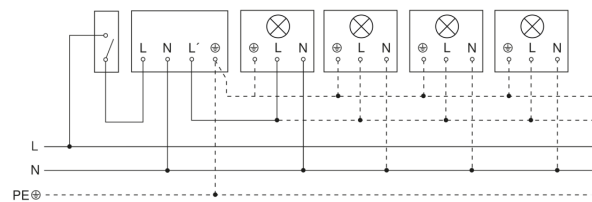

IS 2180 ECO

schwarz

EAN 4007841 034702

Art.-Nr. 034702

Technische Daten

Ausführung	Bewegungsmelder
Abmessungen (L x B x H)	55 x 78 x 120 mm
Netzanschluss	230 – 240 V / 50 Hz
Sensortechnologie	Passiv Infrarot
Anwendung, Ort	Außenbereich
Montageort	Wand, Ecke
Montageart	Aufputz
Montagehöhe	1,80 – 4,00 m
Reichweite Radial	r = 1.5 m (4 m ²) / r = 3 m (14 m ²)
Reichweite Tangential	r = 5 m (39 m ²) / r = 12 m (226 m ²)
Erfassungswinkel	180 °
Öffnungswinkel	90 °
Schaltzonen	504 Schaltzonen
optimale Montagehöhe	2 m
Mechanische Skalierbarkeit	Nein
Unterkriechschutz	Ja
segmentweise Ausblendung	Ja
Elektronische Skalierbarkeit	Nein
Dämmerungseinstellung Teach	Nein
Dämmerungseinstellung	2 – 2000 lx
Zeiteinstellung	10 s – 15 Min.
Leistung	2000 W
Schaltausgang 1, Ohmsch	2000 W
Schaltausgang 1, Anzahl LED/Leuchtstofflampen	6 stk.
Leuchtstofflampen EVG	1000 W

IS 2180 ECO

schwarz

EAN 4007841 034702

Art.-Nr. 034702

Sensorerfassungsbereich

Mögliche Montagehöhe: 1,80 m – 4,00 m

Orange: radial

Schwarz: tangential

Maßzeichnung

Schaltplan Leuchte ohne vorhandenen Nullleiter

Schaltplan Leuchte mit vorhandenem Nullleiter

Schaltplan Anschluss über Serienschalter für Hand- und Automatik-Betrieb

Schaltplan Anschluss über einen Wechselschalter für Dauerlicht- und Automatik-Betrieb