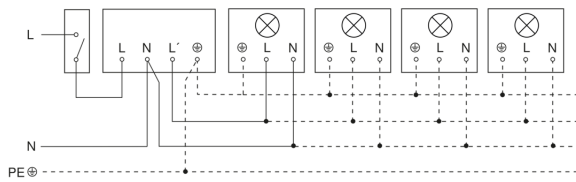

IS 2180 ECO

schwarz

EAN 4007841 034702

Art.-Nr. 034702

Technische Daten

Ausführung	Bewegungsmelder
Abmessungen (L x B x H)	55 x 78 x 120 mm
Netzanschluss	230 – 240 V / 50 Hz
Sensortechnologie	Passiv Infrarot
Anwendung, Ort	Außenbereich
Montageort	Wand, Ecke
Montageart	Aufputz
Montagehöhe	1,80 – 4,00 m
Reichweite Radial	r = 1.5 m (4 m ²) / r = 3 m (14 m ²)
Reichweite Tangential	r = 5 m (39 m ²) / r = 12 m (226 m ²)
Erfassungswinkel	180 °
Öffnungswinkel	90 °
Schaltzonen	504 Schaltzonen
optimale Montagehöhe	2 m
Mechanische Skalierbarkeit	Nein
Unterkriechschutz	Ja
segmentweise Ausblendung	Ja
Elektronische Skalierbarkeit	Nein
Dämmerungseinstellung Teach	Nein
Dämmerungseinstellung	2 – 2000 lx
Zeiteinstellung	10 s – 15 Min.
Leistung	2000 W
Schaltausgang 1, Ohmsch	2000 W
Schaltausgang 1, Anzahl LED/Leuchtstofflampen	6 stk.
Leuchtstofflampen EVG	1000 W

IS 2180 ECO

schwarz

EAN 4007841 034702

Art.-Nr. 034702

Sensorerfassungsbereich

Mögliche Montagehöhe: 1,80 m – 4,00 m

Orange: radial

Schwarz: tangential

Maßzeichnung

Schaltplan Leuchte ohne vorhandenen Nullleiter

Schaltplan Leuchte mit vorhandenem Nullleiter

Schaltplan Anschluss über Serienschalter für Hand- und Automatik-Betrieb

Schaltplan Anschluss über einen Wechselschalter für Dauerlicht- und Automatik-Betrieb