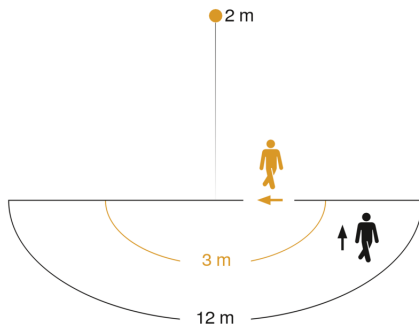

IS 2180 ECO

schwarz

EAN 4007841 034702

Art.-Nr. 034702

Sensorerfassungsbereich