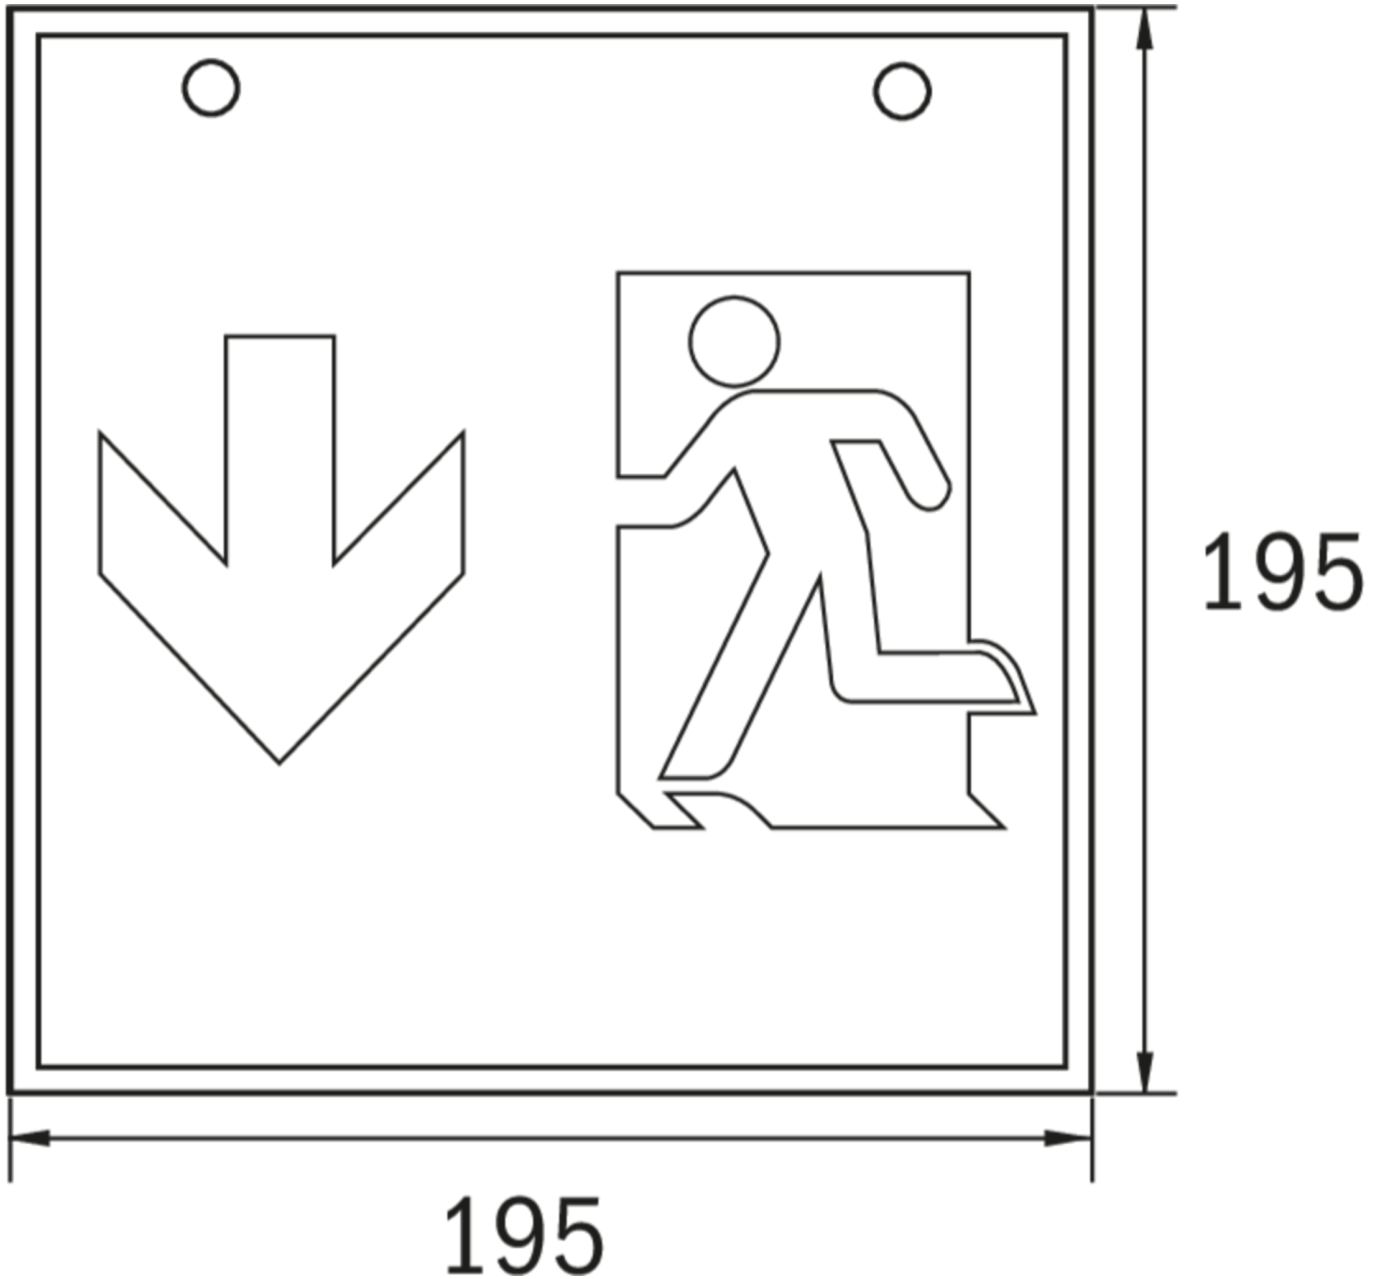

TECHNISCHE ZEICHNUNG

ZUBEHÖR

- WKO - Kettenösen - Set für Würfel
- 1PV-EB - 1x PV - Pendel Verchromt 500mm vorverdrahtet