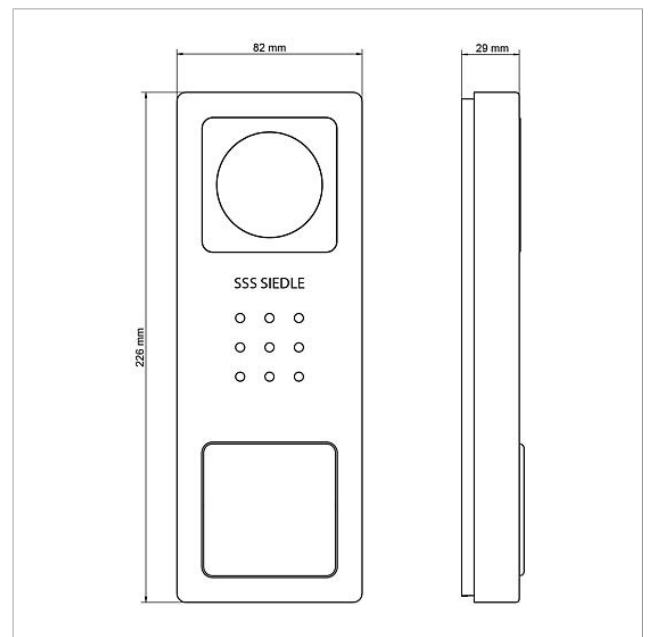

Lieferumfang:

- Video-Türstation Siedle Basic (CV 850-1-... E)
- Video-Innenstation Siedle Basic (VIB 150-...)
- Set-Netzgerät (SNG 850-...)

Leistungsmerkmale SNG 850-...

- 10 Bus-Adressen für die Versorgung der Bus-Teilnehmer
- integrierter Türöffner- und Lichtkontakt
- Programmierung: manuell, Plug+Play oder PC-Software

Artikelinformationen

Artikel-Bezeichnung	Artikelbeschreibung	Farbe	KG	Artikel-Nr.
SET CVB 850-1 E/W	Video-Set Siedle Basic	Edelstahl gebürstet	D	210008746-00

Ersatzteile

Artikel-Bezeichnung	Artikelbeschreibung	Farbe	KG	Artikel-Nr.
CA 812-..., BCV/BCVU/CA/CAU/CV/CVU/ STA/STV 850-...	Lautsprecher	Sonstiges	E	200029867-00
CA 812-..., CA/CAU/CVU 850-..., CV 850-x-03, -04	Mikrofon	Sonstiges	E	200029868-00
CA 812-..., CA/CV 850-..., BCV 850-...	Siedle Schraubendreher	Sonstiges	E	200029931-00
CA 812-1, CA/CAU 850-1, BCV/BCVU/ CV/CVU 850-1-...	Namensschild-Oberteil	Glasklar	E	200029864-00
CA 812-1, CA/CAU 850-1, BCV/BCVU/ CV/CVU 850-1-...	Schrifteinlage für Namensschild	Weiß	E	200029869-00
CV 850-1-..., BCV 850-1-01 E	Gehäuse-Oberteil	Edelstahl gebürstet	E	210008756-00
VIB 150-...	Anschlussklemme	Blau	E	210007267-00

Video-Set Siedle Basic
SET CVB 850-1 E/W

210008746

Seite 2

Zeichnungen / Montage

Video-Set Siedle Basic
SET CVB 850-1 E/W

210008746

Seite 3

Weitere Dokumente