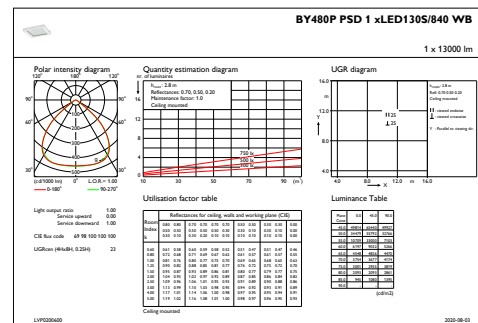

Elektrische Kenndaten

Eingangsspannung	220-240 V
Eingangsfrequenz	50 bis 60 Hz
Einschaltstrom	4,8 A
Einschaltzeit	2,3 ms
Leistungsfaktor (min.)	0,9

Dimmen

Dimmbar	Ja
---------	----

Mechanische Kenndaten

Gehäusematerial	Aluminium
Reflektor-Material	-
Optisches Material	Polycarbonat
Material optische Abdeckung/Linse	Glas
Befestigungsmaterial	Stahl
Ausführung optische Abdeckung	Klar
Gesamte Länge	460 mm
Gesamte Breite	410 mm
Gesamte Höhe	80 mm
Farbe	Silber RAL 9006
Abmessungen (Höhe x Breite x Tiefe)	80 x 410 x 460 mm (3.1 x 16.1 x 18.1 in)

Anwendungsparameter

Umgebungstemperaturbereich	-30 bis +45 °C
Bemessungs-Umgebungstemperatur	45 °C
Maximaler Dimmlevel	10%
Geeignet zum häufigen An- und Ausschalten	Nein

Produktdaten

Gesamt-Produktcode	871869940766700
Bestell-Produktname	BY480P LED130S/840 PSD WB GC SI BR
EAN/UPC - Produkt	8718699407667
Bestellcode	40766700
Anzahl pro Verpackung	1
SAP-Zähler - Pakete pro Außenkarton	1
SAP-Material	910500465572
Nettogewicht (Einzelteil)	7,900 kg

GentleSpace Gen3

Abmessungsskizzen

GentleSpace gen3 BY480P-BY483P

Photometrische Daten

OFPC1_BY480PPSD1xLED130S840WB

IFGU1_BY480PPSD1xLED130S840WB