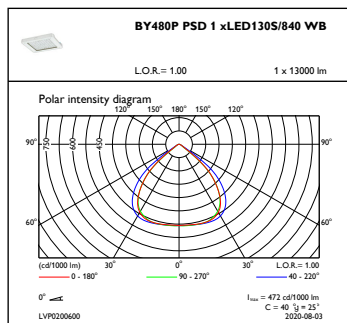

Elektrische Kenndaten

Eingangsspannung	220-240 V
Eingangsfrequenz	50 bis 60 Hz
Einschaltstrom	4,8 A
Einschaltzeit	2,3 ms
Leistungsfaktor (min.)	0,9

Dimmen

Dimmbar	Ja
---------	----

Mechanische Kenndaten

Gehäusematerial	Aluminium
Reflektor-Material	-
Optisches Material	Polycarbonat
Material optische Abdeckung/Linse	Glas
Befestigungsmaterial	Stahl
Ausführung optische Abdeckung	Klar
Gesamte Länge	460 mm
Gesamte Breite	410 mm
Gesamte Höhe	80 mm
Farbe	Silber RAL 9006
Abmessungen (Höhe x Breite x Tiefe)	80 x 410 x 460 mm (3.1 x 16.1 x 18.1 in)

Anwendungsparameter

Umgebungstemperaturbereich	-30 bis +45 °C
Bemessungs-Umgebungstemperatur	45 °C
Maximaler Dimmlevel	10%
Geeignet zum häufigen An- und Ausschalten	Nein

Produktdaten

Gesamt-Produktcode	871869940766700
Bestell-Produktname	BY480P LED130S/840 PSD WB GC SI BR
EAN/UPC - Produkt	8718699407667
Bestellcode	40766700
Anzahl pro Verpackung	1
SAP-Zähler - Pakete pro Außenkarton	1
SAP-Material	910500465572
Nettogewicht (Einzelteil)	7,900 kg

GentleSpace Gen3

Abmessungsskizzen

GentleSpace gen3 BY480P-BY483P

Photometrische Daten

OFPC1_BY480PPSD1xLED130S840WB

IFGU1_BY480PPSD1xLED130S840WB