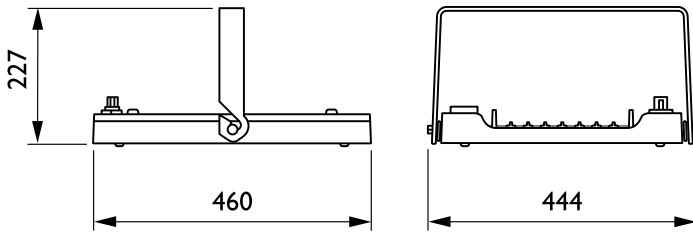

Elektrische Kenndaten

Eingangsspannung	220-240 V
Eingangsfrequenz	50 bis 60 Hz
Einschaltstrom	4,8 A
Einschaltzeit	2,3 ms
Leistungsfaktor (min.)	0,9

Dimmen

Dimmbar	Ja
---------	----

Mechanische Kenndaten

Gehäusematerial	Aluminium
Reflektor-Material	-
Optisches Material	Polycarbonat
Material optische Abdeckung/Linse	Glas
Befestigungsmaterial	Stahl
Ausführung optische Abdeckung	Klar
Gesamte Länge	460 mm
Gesamte Breite	410 mm
Gesamte Höhe	80 mm
Farbe	Silber RAL 9006
Abmessungen (Höhe x Breite x Tiefe)	80 x 410 x 460 mm (3.1 x 16.1 x 18.1 in)

Anwendungsparameter

Umgebungstemperaturbereich	-30 bis +45 °C
Bemessungs-Umgebungstemperatur	45 °C
Maximaler Dimmlevel	10%
Geeignet zum häufigen An- und Ausschalten	Nein

Produktdaten

Gesamt-Produktcode	871869940766700
Bestell-Produktname	BY480P LED130S/840 PSD WB GC SI BR
EAN/UPC - Produkt	8718699407667
Bestellcode	40766700
Anzahl pro Verpackung	1
SAP-Zähler - Pakete pro Außenkarton	1
SAP-Material	910500465572
Nettogewicht (Einzelteil)	7,900 kg

GentleSpace Gen3

Abmessungsskizzen

GentleSpace gen3 BY480P-BY483P

Photometrische Daten

OFPC1_BY480PPSD1xLED130S840WB

IFGU1_BY480PPSD1xLED130S840WB