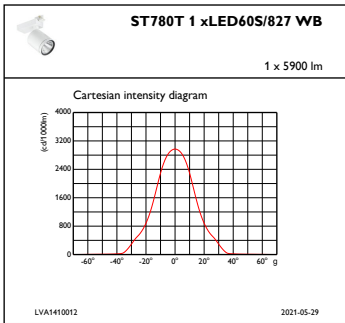

## Mechanische Kenndaten

Gehäusematerial	Stranggepresstes Aluminium
Reflektor-Material	Polycarbonat-Aluminium-Beschichtung
Optisches Material	Polycarbonat
Material optische Abdeckung/Linse	Gehärtetes Glas
Befestigungsmaterial	-
Ausführung optische Abdeckung	Klar
Gesamte Länge	240 mm
Gesamte Breite	120 mm
Gesamte Höhe	260 mm
Farbe	Silber RAL 9006
Abmessungen (Höhe x Breite x Tiefe)	260 x 120 x 240 mm (10.2 x 4.7 x 9.4 in)

## Abmessungsskizzen

StyliD Evo Performance ST780

Photometrische Daten

OFPC1\_ST780T1xLED60S827WB

IFAS1\_ST780T1xLED60S827WB

IFCC1\_ST780T1xLED60S827WB