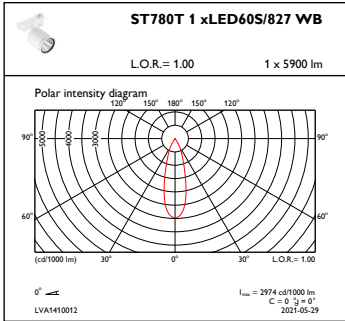

## Mechanische Kenndaten

Gehäusematerial	Stranggepresstes Aluminium
Reflektor-Material	Polycarbonat-Aluminium-Beschichtung
Optisches Material	Polycarbonat
Material optische Abdeckung/Linse	Gehärtetes Glas
Befestigungsmaterial	-
Ausführung optische Abdeckung	Klar
Gesamte Länge	240 mm
Gesamte Breite	120 mm
Gesamte Höhe	260 mm
Farbe	Silber RAL 9006
Abmessungen (Höhe x Breite x Tiefe)	260 x 120 x 240 mm (10.2 x 4.7 x 9.4 in)

## Abmessungsskizzen

StyliD Evo Performance ST780

Photometrische Daten

OFPC1\_ST780T1xLED60S827WB

IFAS1\_ST780T1xLED60S827WB

IFCC1\_ST780T1xLED60S827WB