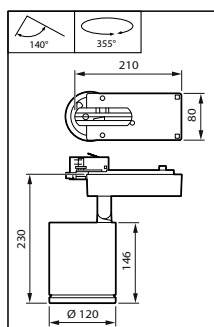

Zulassungen und Anwendungseigenschaften

Schutzart (IP)	IP20 [Fernhalten von Fingern]

Schlagfestigkeit (IK)	IK02 [IK02]

Initialkennwerte (IEC konform)

Lichtstrom-Neuwert (Systemlichtstrom)	5900 lm
Lichtstromtoleranz	+/-10%
Initiale Leuchtenlichtausbeute	118 lm/W
Initiale ähnlichste Farbtemperatur	2700 K
Init. Farbwiedergabeindex	≥80
Anfängliche Farbsättigung	(0.458, 0.410) SDCM <3
Systemleistung	50 W
Toleranz Leistungsaufnahme	+/-10%

Lebensdauer kennwerte (IEC konform)

Ausfallrate des Betriebsgeräts bei mittlerer Nutzlebensdauer von 50.000 Std.	5 %
Lichtstromstabilität während der Nutzlebensdauer von 50.000 Stunden, bei 25 °C	L80

Anwendungsparameter

Umgebungstemperaturbereich	+10 bis +25 °C
Bemessungs-Umgebungstemperatur	25 °C
Maximaler Dimmlevel	Nicht zutreffend
Geeignet zum häufigen An- und Ausschalten	Ja

Produktdaten

Gesamt-Produktcode	871869997759700
Bestell-Produktname	ST780T 60S/827 PSU WB FG SI
EAN/UPC - Produkt	8718699977597
Bestellcode	97759700
Anzahl pro Verpackung	1
SAP-Zähler - Pakete pro Außenkarton	1
SAP-Material	910505101445
Nettogewicht (Einzelteil)	1,230 kg

Abmessungsskizzen

StyliD Evo Performance ST780