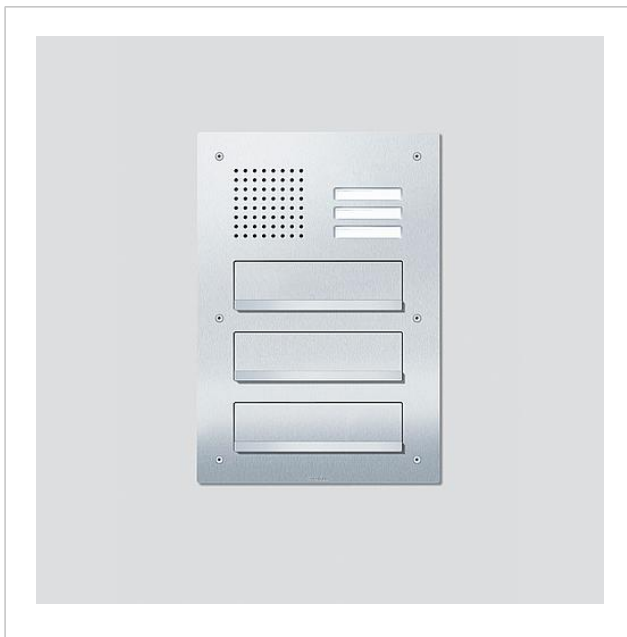

Siedle Classic
Durchwurfbriefkasten-
Front Audio
CL 411 BD2A 03 B

200048183-00

Produktbeschreibung

Classic Durchwurfbriefkasten für den In-Home-Bus mit Edelstahl-Front, V4A gebürstet, ohne Gehäuse zur Montage auf vorhandenes Unterputzgehäuse der Baureihe TL 411. Türlautsprecher mit 3 Ruftasten und 3 Briefeinwurfklappen mit Griffleiste.

Technische Daten

Umgebungstemperatur: -20 °C bis +55 °C
Abmessungen Frontplatte (mm) B x H x T: 345 x 495,5 x 2

Artikelinformationen

Artikel-Bezeichnung	Artikelbeschreibung	Farbe/Material	KG	Artikel-Nr.
CL 411 BD2A 03 B	Siedle Classic Durchwurfbriefkasten-Front Audio	Edelstahl gebürstet	D	200048183-00

Zubehör

Artikel-Bezeichnung	Artikelbeschreibung	Farbe/Material	KG	Artikel-Nr.
ZNSM/CL-02	Zubehör Namensschild Metall Classic	Sonstiges	D	200043063-00

Ersatzteile

Artikel-Bezeichnung	Artikelbeschreibung	Farbe/Material	KG	Artikel-Nr.
CL 02 Siedle Classic	Taster komplett ohne Leiterplatte	Sonstiges	E	200044537-00
CL 02 Siedle Classic	Namensschild-Oberteil Ruftaste	Glasklar	E	200029966-00
CL 02-3 Siedle Classic	Leiterplatte Taster	Sonstiges	E	200044535-00
TL 111/411-...	Bit für Zweilochschrauben Portavox	Sonstiges	E	210007473-01

Siedle Classic
Durchwurfbriefkasten-
Front Audio
CL 411 BD2A 03 B

200048183

Seite 2

Zeichnungen / Montage

Siedle Classic
Durchwurfbriefkasten-
Front Audio
CL 411 BD2A 03 B

200048183

Seite 3

Weitere Dokumente