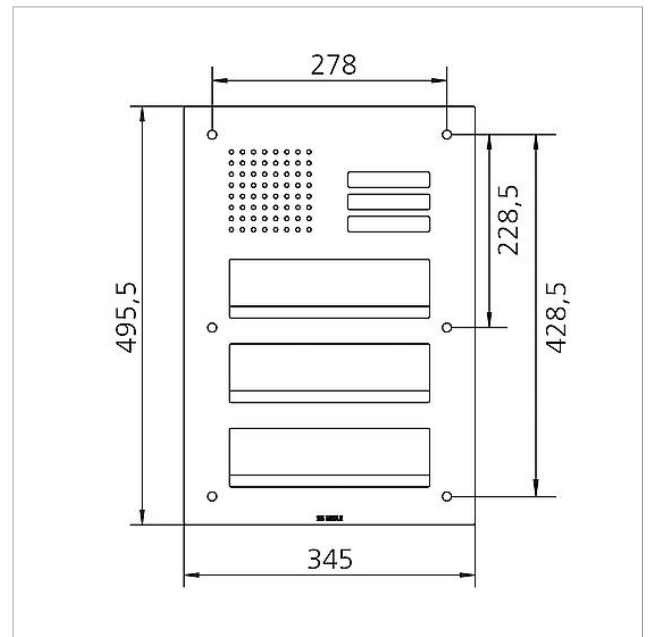

Zeichnungen / Montage