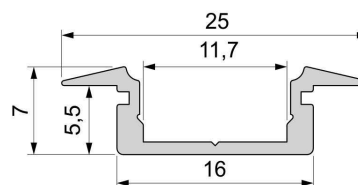

**Artikel Nr.: 975023**

T-Profil flach ET-01-10 passend für 10 - 11,3 mm LED Stripes

**Charakteristik**

|                 |              |
|-----------------|--------------|
| <b>Material</b> | Aluminium    |
| <b>Farbe</b>    | Schwarz-matt |
| <b>Optik</b>    | eloxiert     |
|                 | 0,00         |

**Abmessungen und Gewicht**

|                    |         |
|--------------------|---------|
| <b>Länge</b>       | 2000,00 |
| <b>Breite</b>      | 25,00   |
| <b>Höhe</b>        | 7,00    |
| <b>Durchmesser</b> | 0,00    |
| <b>Gewicht</b>     | 240 g   |

**Artikel Nr.: 975023**

T-profile flat ET-01-10 suitable for 10 - 11,3 mm LED Stripes

**Characteristics**

|                 |            |
|-----------------|------------|
| <b>Material</b> | aluminum   |
| <b>Color</b>    | matt black |
| <b>Optic</b>    | anodized   |

**Dimensions & Weight**

|                       |         |
|-----------------------|---------|
| <b>Length</b>         | 2000,00 |
| <b>Width</b>          | 25,00   |
| <b>Height</b>         | 7,00    |
| <b>Diameter</b>       | 0,00    |
| <b>Product Weight</b> | 240 g   |