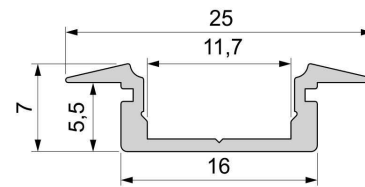

**Abmessungen und Gewicht**

|                    |         |
|--------------------|---------|
| <b>Länge</b>       | 2000,00 |
| <b>Breite</b>      | 25,00   |
| <b>Höhe</b>        | 7,00    |
| <b>Durchmesser</b> | 0,00    |
| <b>Gewicht</b>     | 240 g   |

**Montage**

**Befestigungsmöglichkeiten**

- Halteklammern (optional erhältlich)
- Montagekleber
- Wärmebeständiges doppelseitiges Klebeband
- Schaumstoffklebeband für unebene Oberflächen
- Senkkopfschrauben
- Zentrier-Bohrhilfe: das Profil verfügt im Inneren über eine kleine Fuge

**Artikel Nr.: 975023**

T-profile flat ET-01-10 suitable for 10 - 11,3 mm LED Stripes

**Characteristics**

|                 |            |
|-----------------|------------|
| <b>Material</b> | aluminum   |
| <b>Color</b>    | matt black |
| <b>Optic</b>    | anodized   |

**Dimensions & Weight**

|                       |         |
|-----------------------|---------|
| <b>Length</b>         | 2000,00 |
| <b>Width</b>          | 25,00   |
| <b>Height</b>         | 7,00    |
| <b>Diameter</b>       | 0,00    |
| <b>Product Weight</b> | 240 g   |