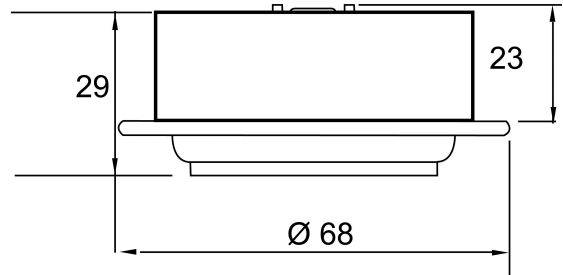

DATENBLATT

N 5022 COB LED weiß Set 3x3,3W warmweiß

LED Möbeleinbauleuchte, COB LED, schwenkbar

Artikelnummer	1550221000
GTIN	4044538047737

ENERGIEVERBRAUCHSKENNZEICHNUNG

Artikelnummer der Lichtquelle	1850231012
EPREL-Registrierungsnummer	973621
Energieeffizienzklasse	G

LICHTTECHNISCHE EIGENSCHAFTEN

Spitzen-Lichtstärke	95 cd
Lichtstromerhalt	0,96
Lichtverteiler	Reflektor
L80B10 - Lebensdauer bei 25 °C	50000 h
L70B50 - Lebensdauer bei 25°C	50000 h
Farbwertanteil [x]	0,44
Farbwertanteil [y]	0,403
Verwendete Beleuchtungstechnologie	LED
Ungebündeltes [NDLS] oder gebündeltes Licht [DLS]	DLS
Blendschutzschild	nein
Nutzlichtstrom [Φuse]	180 lm
Nutzlichtstrom [Φuse] bezogen auf	schmalem Kegel (90°)
Lebensdauerfaktor	0,9
Hülle	keine Hülle
Farbwiedergabeindex R9	70
Lichtquelle mit hoher Leuchtdichte	nein
Lichtquellentyp	DLS/NMLS

Stand:
01.02.2022
14:18:00