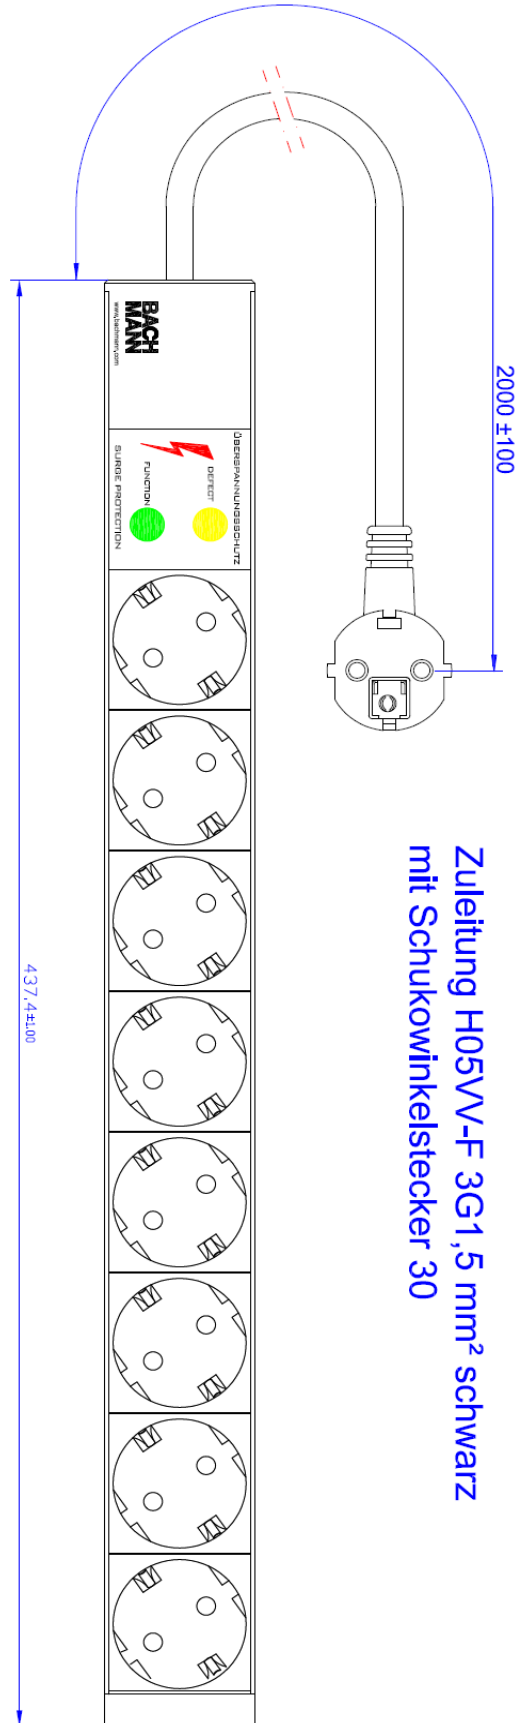

Datenblatt Art. 333.534

Data sheet | Fiche technique | Scheda tecnica | Fișa tehnică

19" - Steckdosenleiste ALU 1HE

Elektrische Kenngrößen		Electrical parameters	
Nennstrom / Bemessungsspannung	16A / 250V~	Rated current / rated voltage	16A / 250V~
Frequenz	50Hz	Frequency	50Hz
Netzanschluss		Power supply	
Zuleitung	3,0m H05VV-F 3G1,5mm²	Supply cable	3,0m H05VV-F 3G1,5mm²
Farbe Zuleitung	Schwarz	Colour supply cable	Black
Stecker	CEE 7/7 (Type E/F)	Plug	CEE 7/7 (Type E/F)
Steckertyp	Winkelstecker	Plug type	Right angled plug
Stromausgang		Power output	
Steckdosen		Socket outlets	
8x CEE 7/3 (Type F)		8x CEE 7/3 (Type F)	
2-polig mit Schutzkontakt		2-pole with earthing contact	
Mit erhöhtem Berührungsschutz		With shutter	
Schwarz, ähnlich RAL 9005, 35°/90°		Black, similar to RAL 9005, 35°/90°	
16A / 250V~, IP20		16A / 250V~, IP20	
Schutzeinrichtungen		Protective devices	
Überspannungsschutz		Overvoltage protection	
Kurzschlussfestigkeit	6,5kA	Short circuit resistance	6,5kA
Schutzpegel Up	L-N: 2,0 kV; L/N-PE: 1,5 kV	Protective level Up	L-N: 2,0 kV; L/N-PE: 1,5 kV
Max. Leerlaufspannung Uoc	6kV	Max. open-circuit voltage	6kV
Bemessungsspannung Un	230-250VAC; 50Hz	Rated voltage	230-250VAC; 50Hz
Max. Dauerspannung Uc	255V; 50Hz	Continuous voltage	255V; 50Hz
Tov-Charakteristik UT/tT	400V, 5 sec.	Tov – Withstand UT/tT	400V, 5 sec.
Ansprechzeit ta	<25ns	Reaction time ta	<25ns
Mit optischer Funktions- und Ausfallanzeige		With optical function and failure display	
SPD Typ	3	SPD type	3

Weitere Produkteigenschaften		Further product attributes	
------------------------------	--	----------------------------	--

Abmessungen 437,4x44x47
Plattform 1 HE

Material
 Gehäuse:
 Aluminium, eloxiert schwarz ähnlich RAL 9005

Protection type IP20

Zeichnung

Drawing

Zuleitung H05VV-F 3G1,5 mm² schwarz
mit Schukowinkelstecker 30