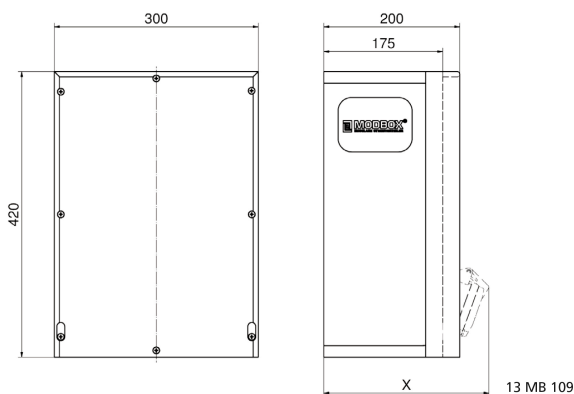

Wandverteiler Vollgummi - MODBOX

Artikelbeschreibung	
BALS-Art.-Nr	5402060
EAN	4024941948753
Produktgruppe	MODBOX
Schutzart	IP44
Gerätefarbe	Gehäuseunterteil schwarz ähnlich RAL 9017, Gehäuseoberteil schwarz ähnlich RAL 9017
Geräte-Höhe	420mm
Geräte-Breite	300mm
Geräte-Tiefe	175mm
RDF-Faktor	0.65

Artikelbeschreibung	
Nennstrom InA	63

Logistikdaten	
Einzelgewicht	14.67 kg / Stück
Verpackungsart	Karton
Inhaltsmenge	1 ST
EAN	4024941948753
Länge	320 mm
Breite	346 mm
Höhe	511 mm
Gewicht	15.38 kg
Volumen	56'577.92 ccm

Tiefenmaß/ depth X (mm)

Bezeichnung/ with	IP44	IP67
Schutzk. Steckdose/domestic socket	192	235
CEE 16A 3p	230	230
CEE 16A 4p	234	232
CEE 16A 5p	237	235
CEE 32A 3p/4p	241	243
CEE 32A 5p	243	244
CEE 63A 3p/4p/5p	259	261