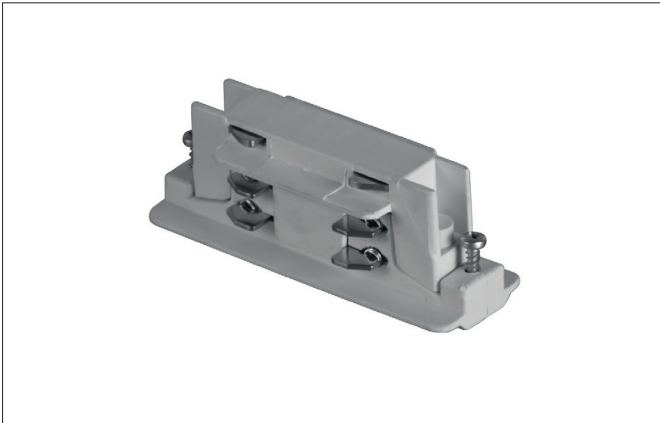

Elektrischer Verbinder

Artikel-Nr. 88114680

Licht.
Für Generationen.

Ausschreibungstext	
Elektrischer Verbinder, silber.	

Artikeldaten	
Artikel-Nr.	88114680
GTIN	4250047792314
Kurzbeschreibung	Elektrischer Verbinder
Farbe	silber
Nettogewicht	0,050 kg