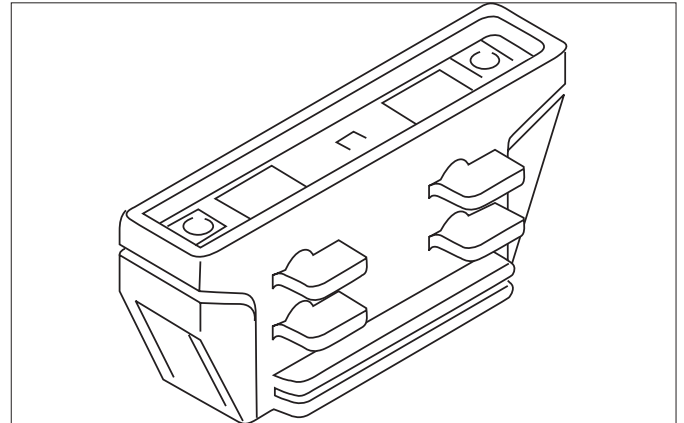

Elektrischer Verbinder

Artikel-Nr. 88114680

Licht.
Für Generationen.

Ausschreibungstext	
Elektrischer Verbinder, silber.	

Artikeldaten	
Artikel-Nr.	88114680
GTIN	4250047792314
Kurzbeschreibung	Elektrischer Verbinder
Farbe	silber
Nettogewicht	0,050 kg

Logistische Daten	
Bruttogewicht	0,052 kg
Länge Verpackung	90 mm
Breite Verpackung	35 mm
Höhe Verpackung	35 mm