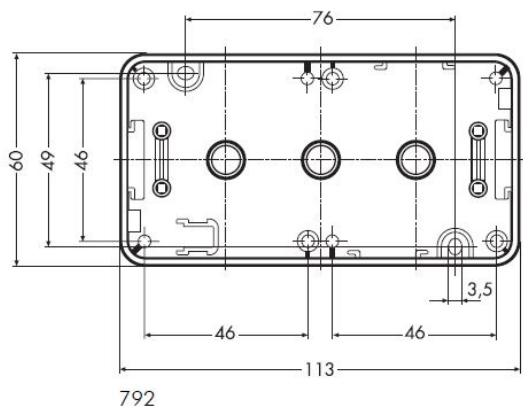

**Compacta Aufputz-Gehäuse 2fach
tiefschwarz**

PRODUKT DATENBLATT

Zusammenstellung	Aufputzgehäuse
Montagerichtung	horizontal und vertikal
Werkstoff	Kunststoff
Werkstoffgüte	Thermoplast
Halogenfrei	Ja
Oberfläche	unbehandelt
Ausführung der Oberfläche	glänzend
Farbe	schwarz

**Compacta Aufputz-Gehäuse 2fach
tiefschwarz**

Aufputz-Gehäuse für alle COMPACTA-Geräte
ohne Zugentlastung,
für senkrechte und waagerechte Montage,
inklusive Abdeckschieber Artikel-Nr. 29.xx
und 1 Kabeleinführung Artikel-Nr. 26.xx
2fach, Abmessung B 60 x L 113 x H 37 mm