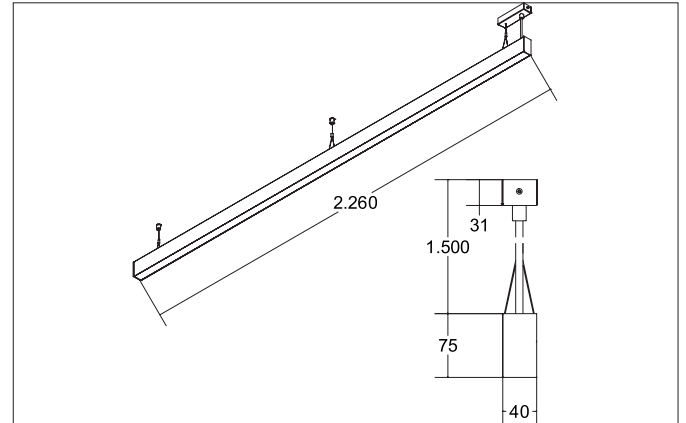

BIRO40 LED-Pendel-Profilleuchte direkt

Artikel-Nr. 77244698

Licht.
Für Generationen.

Ausschreibungstext

Rechteckige LED-Pendel-Profilleuchte direkt, Leuchtenlänge 2.264 mm, Leuchtenbreite 40 mm, Höhe 75 mm, für Pendelmontage. Pendellänge max. 1.500 mm Gewicht 3,790 kg, mit rotationssymmetrisch tief-breit-strahlender Lichtstärkeverteilung. Optimale Lichtverteilung durch eine satinierte Abdeckung. Bemessungslichtstrom 5.130 lm, UGR < 25, Bemessungsleistung 62,7 W, Leuchten-Lichtausbeute 82 lm/W, Lichtfarbe warmweiß bis tageslichtweiß, ähnlichste Farbtemperatur (CCT) 2.700 - 6.500 K, allgemeiner Farbwiedergabeindex CRI > 80, Lebensdauer L70/B50 bei 25 °C: 65000 h, Lebensdauer L80/B50 bei 25 °C: 70000 h, Gehäusewerkstoff: Aluminium / Acryl, Farbe: silber, Zulässige Umgebungstemperatur (ta): -20 °C - +25 °C, Schutzklasse (EN 61140): I, Schutzart (DIN EN 60529): IP20. Mit elektronischem Betriebsgerät, DALI dimmbar.

Artikeldaten	
Artikel-Nr.	77244698
GTIN	4251433935087
Serienname	BIRO40
Kurzbeschreibung	LED-Pendel-Profilleuchte direkt
Material	Aluminium / Acryl
Farbe	silber
Form	rechteckig
Länge	2.264 mm
Breite	40 mm
Aufbauhöhe	75 mm
Nettogewicht	3,790 kg

Montagetechnik	
Montageart	Pendelmontage
Montageort	Deckenmontage
Verstellbarkeit	nicht verstellbar
Pendellänge max.	1.500 mm
Werkstoff der Abdeckung	Kunststoff satiniert

Logistische Daten	
Bruttogewicht	4,58 kg
Länge Verpackung	2.300 mm
Breite Verpackung	160 mm
Höhe Verpackung	135 mm
Entsorgung am Ende der Lebensdauer	Das Produkt darf nicht mit dem Hausmüll entsorgt werden. Sie sind verpflichtet, solche Elektro-Altgeräte separat zu entsorgen. Informieren Sie sich bitte bei Ihrer Kommune über die Möglichkeiten der geregelten Entsorgung. Mit der getrennten Entsorgung führen Sie die Altgeräte dem Recycling oder anderen Formen der Wiederverwertung zu. Sie helfen damit zu vermeiden, dass u. U. belastende Stoffe in die Umwelt gelangen.