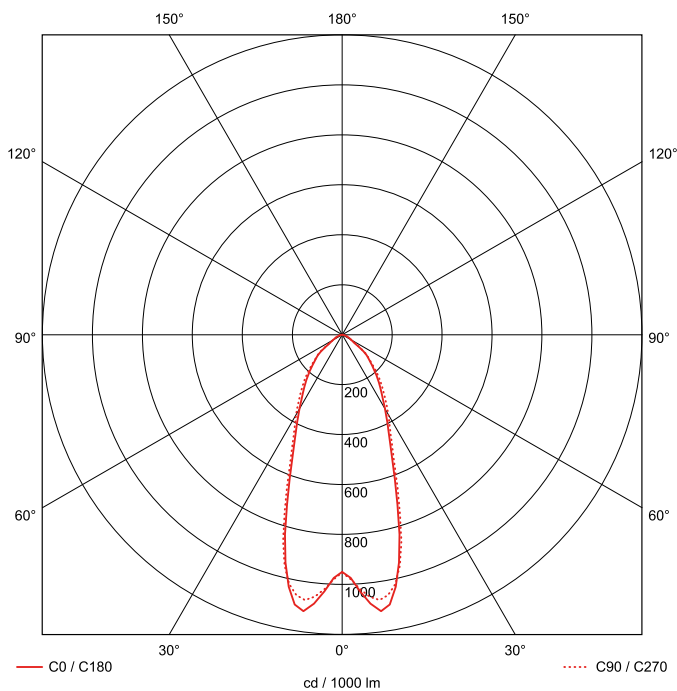

## LED Strahler QUADRONIUS HT DALI 457mm 1x119W tief40° ESG 13100lm

LED Strahler mit Abdeckscheibe aus Einscheibensicherheitsglas (ESG), optimiert für Umgebungstemperaturen bis +70°C. Gehäuse aus Aluminiumdruckguss, weiß beschichtet. Konverter im Leuchtgehäuse integriert. Elektrischer Anschluss durch Schnell-Steck-System, kurze, alterungsbeständige Dichtungen aus Silikon, Zweipunkt-Befestigung durch Seilpendel (2.000 mm) mit montagefreundlicher, werkzeugloser Schnelljustierung. Achtung: PRACHT MANUFAKTUR! Sie benötigen eine andere Lichtfarbe, Gehäusefarbe oder Durchgangsverdrahtung? Besondere Herausforderungen? Kein Problem. Wir bieten individuelle Lösungen für Ihre Anforderungen.