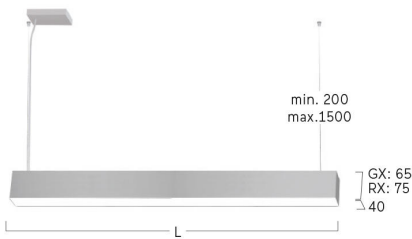

## Matric-RX

Pendel-Lichtlinie - Direkt-/ indirektstrahlend

Artikelnummer: LRXOEE-830M-L1475-A

Abbildungen ggf. nur ähnlich, dienen als Orientierung.

Matric-RX. LED. Lichtlinie für Pendelmontage.  
Beleuchtungskörper aus hochwertigem Aluminiumprofil.  
Oberfläche Silver Anodised. Lichtcharakteristik: Direkt-/  
indirektstrahlend. Farbtemperatur: 3000K (Warm White).  
Farbwiedergabeindex (Ra): >80. Opaldiffusor für max.  
Transmissionsgrad bei homogener Auflösung der Lichtpunkte.  
Einfach schaltbar. LxBxH (rechteckig). L=1475mm. B=40mm.  
H=75mm. Einseil-Abhängung (Set). Pendellänge max  
1500mm. Zuleitung: transparent.

Baldachin: passend zu Leuchtenoberfläche. Medium-  
Power-Bestromung. 4899lm. 40W. 4,2kg. Binning initial <=  
MacAdam 3. IP20. Schutzklasse I. CE-, UKCA  
Kennzeichnung. ENEC. IK02. 220-240V. 50-60 Hz. RG0  
(EN62471). Lichtstromrückgang von max. 0,3%/1.000  
Betriebsstunden. Nennausfallrate von max. 0,2%/1.000  
Betriebsstunden. L85B10 (tq 25°C) = 50.000h. 5 Jahre  
Garantie. Hersteller: Lightnet GmbH, nach ISO 9001:2015  
und 50001:2018 zertifiziert.

## Matric-RX

Pendel-Lichtlinie - Direkt-/ indirektstrahlend

Artikelnummer: LRXOEE-830M-L1475-A

Kunde / Projekt: \_\_\_\_\_

Notiz: \_\_\_\_\_

Produktname	Matric-RX
Leuchtmittel	LED
Installationstyp	Pendel-Lichtlinie
Oberfläche	Silver Anodised
Lichtverteilung	Direkt-/ indirektstrahlend
CCT	3000K
Farbwiedergabeindex (Ra)	Ra>80
Optisches System	Opaldiffusor
Steuerung	Einfach schaltbar
Länge L/ Ø D (mm)	L=1475mm
Breite B (mm)	B=40mm
Höhe H (mm)	H=75mm
Bestromung	Medium-Power
Leuchtenlichtstrom	4899lm
Anschlussleistung	40W
Abhängung	Einseil-Abhäng. (Set)
Farbe Baldachin	Baldachin: passend zu Leuchtenoberfläche
Seillänge (mm)	Pendellänge max 1500mm
Schutzart	IP20
Prüfzeichen	ENEC
Kabelfarbe	Zuleitung: transparent
LED-Lebensdauer	L85B10 (tq 25°C) = 50.000h
Photometrischer Code	8 30 / 3 3 9
Photobiologische Klasse	RG0 (EN62471)
Indoor/Outdoor	Indoor: ta [ambient] max. 25°C
Gewicht (kg)	4,2kg