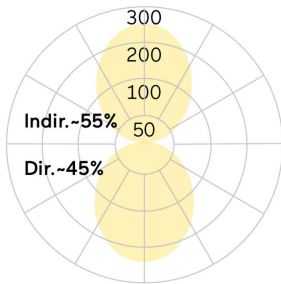

## Matric-RX

Pendel-Lichtlinie - Direkt-/ indirektstrahlend

Artikelnummer: LRXOEE-830M-L1475-A

Abbildungen ggf. nur ähnlich, dienen als Orientierung.

Matric-RX. LED. Lichtlinie für Pendelmontage.  
Beleuchtungskörper aus hochwertigem Aluminiumprofil.  
Oberfläche Silver Anodised. Lichtcharakteristik: Direkt-/  
indirektstrahlend. Farbtemperatur: 3000K (Warm White).  
Farbwiedergabeindex (Ra): >80. Opaldiffusor für max.  
Transmissionsgrad bei homogener Auflösung der Lichtpunkte.  
Einfach schaltbar. LxBxH (rechteckig). L=1475mm. B=40mm.  
H=75mm. Einseil-Abhängung (Set). Pendellänge max  
1500mm. Zuleitung: transparent.

Baldachin: passend zu Leuchtenoberfläche. Medium-  
Power-Bestromung. 4899lm. 40W. 4,2kg. Binning initial <=  
MacAdam 3. IP20. Schutzklasse I. CE-, UKCA  
Kennzeichnung. ENEC. IK02. 220-240V. 50-60 Hz. RG0  
(EN62471). Lichtstromrückgang von max. 0,3%/1.000  
Betriebsstunden. Nennausfallrate von max. 0,2%/1.000  
Betriebsstunden. L85B10 (tq 25°C) = 50.000h. 5 Jahre  
Garantie. Hersteller: Lightnet GmbH, nach ISO 9001:2015  
und 50001:2018 zertifiziert.

## Matric-RX

Pendel-Lichtlinie - Direkt-/ indirektstrahlend

Artikelnummer: LRXOEE-830M-L1475-A

Kunde / Projekt: \_\_\_\_\_

Notiz: \_\_\_\_\_

Produktname	Matric-RX
Leuchtmittel	LED
Installationstyp	Pendel-Lichtlinie
Oberfläche	Silver Anodised
Lichtverteilung	Direkt-/ indirektstrahlend
CCT	3000K
Farbwiedergabeindex (Ra)	Ra>80
Optisches System	Opaldiffusor
Steuerung	Einfach schaltbar
Länge L/ Ø D (mm)	L=1475mm
Breite B (mm)	B=40mm
Höhe H (mm)	H=75mm
Bestromung	Medium-Power
Leuchtenlichtstrom	4899lm
Anschlussleistung	40W
Abhängung	Einseil-Abhäng. (Set)
Farbe Baldachin	Baldachin: passend zu Leuchtenoberfläche
Seillänge (mm)	Pendellänge max 1500mm
Schutzart	IP20
Prüfzeichen	ENEC
Kabelfarbe	Zuleitung: transparent
LED-Lebensdauer	L85B10 (tq 25°C) = 50.000h
Photometrischer Code	8 30 / 3 3 9
Photobiologische Klasse	RG0 (EN62471)
Indoor/Outdoor	Indoor: ta [ambient] max. 25°C
Gewicht (kg)	4,2kg