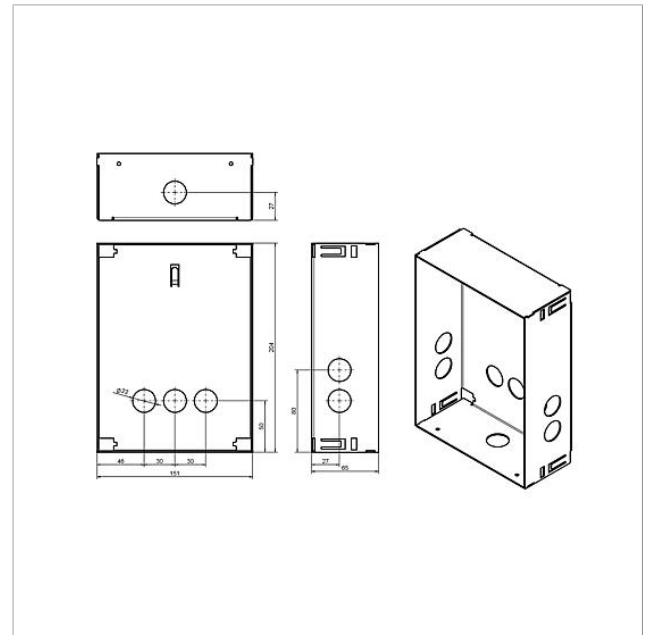

Unterputzgehäuse
Siedle Classic
GU CL 01-0
210007731-00

Produktbeschreibung

Gehäuse für die Unterputzmontage aus feuerverzinktem Stahlblech.

Zu jeder Frontplatte muss ein passendes Gehäuse bestellt werden.

Technische Daten

Abmessungen (mm) B x H x T: 154 x 204 x 65

Artikelinformationen

Artikel-Bezeichnung	Artikelbeschreibung	Farbe/Material	KG	Artikel-Nr.
GU CL 01-0	Unterputzgehäuse Siedle Classic	Stahlblech verzinkt	D	210007731-00

Zubehör

Artikel-Bezeichnung	Artikelbeschreibung	Farbe/Material	KG	Artikel-Nr.
F CL A 01 B-0	Funktionseinheit Audio-Türstation Siedle Classic	Edelstahl gebürstet	D	210007698-00
F CL A 01 N-0	Funktionseinheit Audio-Türstation Siedle Classic	Edelstahl gebürstet	D	210007699-00
F CL A 01 R-0	Funktionseinheit Audio-Türstation Siedle Classic	Edelstahl gebürstet	D	210007700-00

Unterputzgehäuse
Siedle Classic
GU CL 01-0

210007731

Seite 2

Zeichnungen / Montage

Unterputzgehäuse
Siedle Classic
GU CL 01-0

210007731

Seite 3

Weitere Dokumente