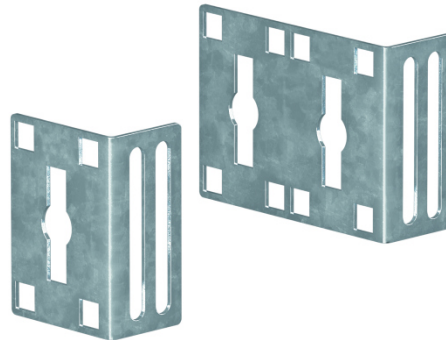

**Universalmontagewinkel 1 + 2 HE**  
*Universal mounting bracket 1 + 2 U*

Zubehör - allgemein  
*Accessories - general*

Abbildung ähnlich / picture similar

**Technische Daten**

*Technical data*

<b>Material:</b> <i>Material:</i>	Stahlblech 1,50 mm	<i>Sheet steel 1.50 mm</i>
<b>Oberfläche:</b> <i>Surface:</i>	verzinkt	<i>galvanized</i>

**Lieferumfang**

*Scope of delivery*

2x	Universalmontagewinkel	<i>Universal mounting bracket</i>
1x	Montagematerial	<i>Mounting material</i>

**Artikelnummern**

*Item numbers*

<b>1 HE</b> <i>1 U</i>	7782700
<b>2 HE</b> <i>2 U</i>	7782800