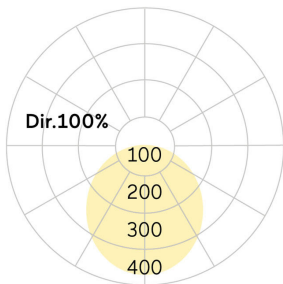

lightnet

Basic-A5

Anbauleuchte - Direktstrahlend

Artikelnummer: BA5OBL-830M-D600

Abbildungen ggf. nur ähnlich, dienen als Orientierung.

Basic-A5. LED. Anbauleuchte für Wand- oder Deckenmontage mit minimalistischem Rand. Beleuchtungskörper aus hochwertigem Aluminiumprofil. Oberfläche Jet Black. Lichtcharakteristik: Rein direktstrahlend. Farbtemperatur: 3000K (Warm White). Farbwiedergabeindex (Ra): >80. Opaldiffusor für max. Transmissionsgrad bei homogener Auflösung der Lichtpunkte. Dimmbar DALI. DxH (rund). D=600mm. H=

38mm. Medium-Power-Bestromung. 3235lm. 25W. 8,8kg. Binning initial <= MacAdam 3. IP40. Schutzklasse I. CE-, UKCA Kennzeichnung. ENEC. IK02. 220-240V. 50-60 Hz. RG0 (EN62471). Lichtstromrückgang von max. 0,3%/1.000 Betriebsstunden. Nennausfallrate von max. 0,2%/1.000 Betriebsstunden. L85B10 (tq 25°C) = 50.000h. 5 Jahre Garantie. Hersteller: Lightnet GmbH, nach ISO 9001:2015 und 50001:2018 zertifiziert.

Basic-A5

Anbauleuchte - Direktstrahlend

Artikelnummer: BA5OBL-830M-D600

Kunde / Projekt: _____

Notiz: _____

| | |
|--------------------------|--------------------------------|
| Produktname | Basic-A5 |
| Leuchtmittel | LED |
| Installationstyp | Anbauleuchte |
| Oberfläche | Jet Black |
| Lichtverteilung | Direktstrahlend |
| CCT | 3000K |
| Farbwiedergabeindex (Ra) | Ra>80 |
| Optisches System | Opaldiffusor |
| Steuerung | Dimmbar (DALI) |
| Länge L/ Ø D (mm) | D=600mm |
| Höhe H (mm) | H=38mm |
| Bestromung | Medium-Power |
| Leuchtenlichtstrom | 3235lm |
| Anschlussleistung | 25W |
| Schutzart | IP40 |
| Prüfzeichen | ENEC |
| LED-Lebensdauer | L85B10 (tq 25°C) = 50.000h |
| Photometrischer Code | 8 30 / 3 3 9 |
| Photobiologische Klasse | RG0 (EN62471) |
| Indoor/Outdoor | Indoor: ta [ambient] max. 25°C |
| Gewicht (kg) | 8,8kg |