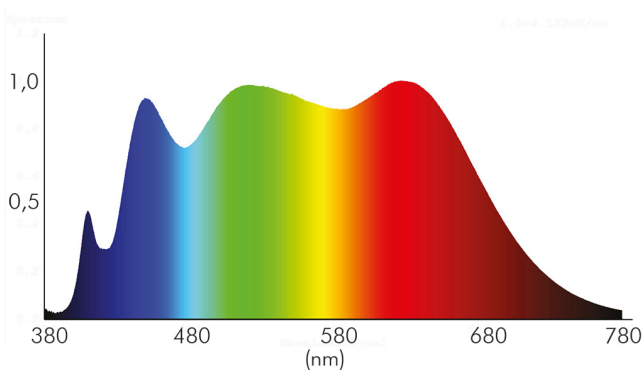

DATENBLATT

5068Q ECO Flat nickel-geb. 7,5W BIO 950 38° 350mA

LED Downlight 5068Q ECO Flat BIO, COB LED, schwenkbar

Farbwertanteil [y]	0,359
Bildschirmarbeitsplatztauglich nach EN 12464-1	nein
Spitzen-Lichtstärke	950 cd
Lichtverteiler	Reflektor
L80B10 - Lebensdauer bei 25 °C	50000 h
L70B50 - Lebensdauer bei 25°C	50000 h
Lebensdauerfaktor	0,9
Lichtstromerhalt	0,96
Verwendete Beleuchtungstechnologie	LED
Farbe steuerbar (RGB)	nein
Blendschutzschild	nein
Hülle	keine Hülle
Farblich abstimmbare Lichtquelle	nein
Gesamtlichtstrom einstellbar	nein
Farbtemperatur einstellbar	nein
Lichtquelle austauschbar	nein
Lichtquelle mit hoher Leuchtdichte	nein
Leuchtenlichtfläche	transparent
Lichtverteilung	symmetrisch
Lichtaustritt	direkt
Leuchtmittel	COB LED
Geeignet für Leuchtmittelanzahl	1

Spektrale Strahlungsverteilung (250..800 nm) - Diagramm

ELEKTRISCHE EIGENSCHAFTEN

Eine Haftung für die von uns gelieferte Ware ist jedoch bei Vorliegen von natürlicher Abnutzung, Verschleiß sowie Verbrauch, insbesondere bei Betriebsmitteln LEDs etc. grundsätzlich ausgeschlossen und zwar auch dann, wenn diese bei Lieferung bereits mit der Ware verbunden sind. Angaben zur durchschnittlichen Lebensdauer und Lichtfarben dienen nur der Orientierung, sind unverbindlich und stellen keine Beschaffensvereinbarung dar. Technische und gestalterische Änderungen im Zuge stetiger Produktentwicklungen vorbehalten. nobile AG – Wächtersbacher Str. 78 - 60386 Frankfurt/M. Germany - www.nobile.de

Stand:
05.09.2022
18:03:00