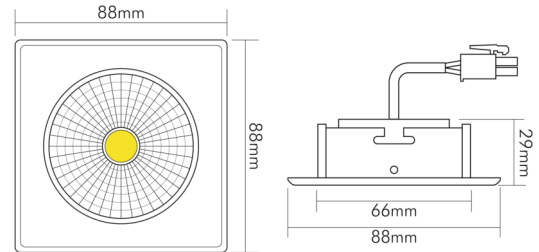

DATENBLATT

5068Q ECO Flat nickel-geb. 7,5W BIO 950 38° 350mA

LED Downlight 5068Q ECO Flat BIO, COB LED, schwenkbar

Artikelnummer	1858070943
GTIN	4044538071381

□

Abdeckung der Leuchte mit Wärmedämmmaterial möglich	nein
---	------

ENERGIEVERBRAUCHSKENNZEICHNUNG

Energieeffizienzklasse	G
Artikelnummer der Lichtquelle	1858070943
EPREL-Registrierungsnummer	931535

LICHTTECHNISCHE EIGENSCHAFTEN

Lichtkegel	mediumstrahlend 21-40°
Lichtquellentyp	DLS/NMLS
Ungebündeltes [NDLS] oder gebündeltes Licht [DLS]	DLS
Farbtemperatur	5000 K
Lichtfarbe	tageslichtweiß
LED Effizienz	73 lm/W
Gesamtlichtstrom	560 lm
Nutzlichtstrom [Φuse]	500 lm
Nutzlichtstrom [Φuse] bezogen auf	schmalem Kegel (90°)
Ausstrahlwinkel	38°
Farbabstand [McAdam]	3 SDCM
Farbwiedergabeindex Ra	98
Farbwiedergabeindex R9	98
Farbwertanteil [x]	0,346

TEMPERATUREIGENSCHAFTEN

Umgebungstemperatur [Ta]	0 - 25 °C
--------------------------	-----------

MAßE UND GEWICHT

Länge	88 mm
Breite	88 mm
Höhe	29 mm
Gewicht	155 g
Deckenausschnitt [Durchmesser]	68 mm

Eine Haftung für die von uns gelieferte Ware ist jedoch bei Vorliegen von natürlicher Abnutzung, Verschleiß sowie Verbrauch, insbesondere bei Betriebsmitteln LEDs etc. grundsätzlich ausgeschlossen und zwar auch dann, wenn diese bei Lieferung bereits mit der Ware verbunden sind. Angaben zur durchschnittlichen Lebensdauer und Lichtfarben dienen nur der Orientierung, sind unverbindlich und stellen keine Beschaffenheitsvereinbarung dar. Technische und gestalterische Änderungen im Zuge stetiger Produktentwicklungen vorbehalten. nobile AG – Wächtersbacher Str. 78 - 60386 Frankfurt/M. Germany - www.nobile.de