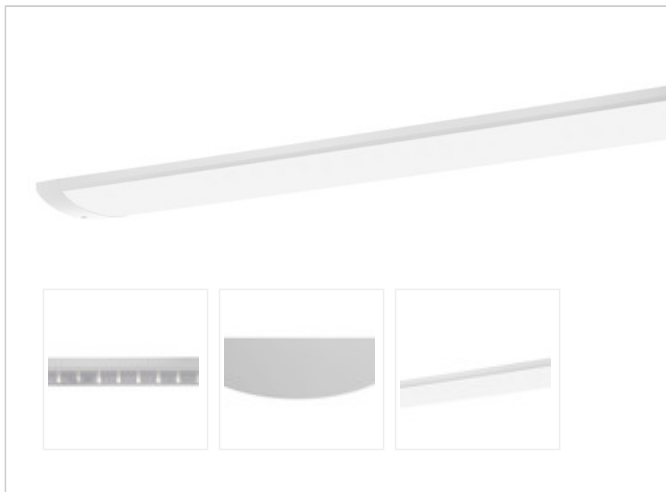

Artikel-Nr: 76636526

Anbauleuchten

Leuchte TROJA G2 SKII 0705mm PCO 1x39W A100° 3300lm

Vandalismus geschützte LED Leuchte in SKII mit MID-Power LEDs, LED Einheit in der Abdeckung integriert und per PEC System (PRACHT EASY CONNECT) schnell zu montieren. Konverter in Leuchte integriert. Flaches, stabiles Aluminiumgehäuse mit integriertem decken-/wandseitigem Kabelführungskanal, schlagfeste Abdeckung aus opalisiertem Polycarbonat, eingefasst in Aluminium-Rahmenprofil und Endkappen aus Aluminium-Druckguss, weiß, pulverbeschichtet, mit Innensechskant- oder Sicherheits-Verschlusschrauben, umlaufende Silikondichtung, geeignet für Decken- und waagerechte Wandmontage, Eckmontage mit Zubehör möglich. Ein-Mann-Montage mit variablen Befestigungsabständen durch PRACHT-KLAMMER-SYSTEM, die Befestigungsklammern sind nach der Montage der Abdeckung vor unbefugtem Zugriff geschützt. Achtung: PRACHT MANUFAKTUR! Sie benötigen eine andere Lichtfarbe, Gehäusefarbe oder Durchgangsverdrahtung? Besondere Herausforderungen? Kein Problem. Wir bieten individuelle Lösungen für Ihre Anforderungen.