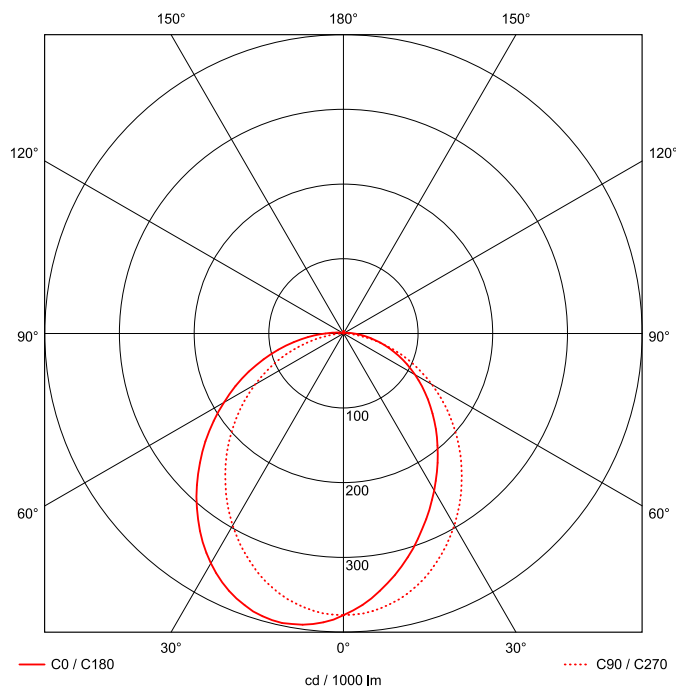

Artikel-Nr: 76636526

Anbauleuchten

Leuchte TROJA G2 SKII 0705mm PCO 1x39W A100° 3300lm

Vandalismus geschützte LED Leuchte in SKII mit MID-Power LEDs, LED Einheit in der Abdeckung integriert und per PEC System (PRACHT EASY CONNECT) schnell zu montieren. Konverter in Leuchte integriert. Flaches, stabiles Aluminiumgehäuse mit integriertem decken-/wandseitigem Kabelführungskanal, schlagfeste Abdeckung aus opalisiertem Polycarbonat, eingefasst in Aluminium-Rahmenprofil und Endkappen aus Aluminium-Druckguss, weiß, pulverbeschichtet, mit Innensechskant- oder Sicherheits-Verschlusschrauben, umlaufende Silikondichtung, geeignet für Decken- und waagerechte Wandmontage, Eckmontage mit Zubehör möglich. Ein-Mann-Montage mit variablen Befestigungsabständen durch PRACHT-KLAMMER-SYSTEM, die Befestigungsklammern sind nach der Montage der Abdeckung vor unbefugtem Zugriff geschützt. Achtung: PRACHT MANUFAKTUR! Sie benötigen eine andere Lichtfarbe, Gehäusefarbe oder Durchgangsverdrahtung? Besondere Herausforderungen? Kein Problem. Wir bieten individuelle Lösungen für Ihre Anforderungen.

EAN 4018098313380 Energie-Effizienz-Klasse

Statistische
Warennummer 94054099

A++

LEUCHTMITTEL

Leuchtentyp	LED
Anzahl Leuchtmittel/LED-Reihen	1
Farbtemperatur K	4.000
Farbwiedergabeindex	>90
Anzahl LED	84
Farbtoleranz (initial MacAdam)	3

MAßE UND GEWICHTE

Länge in mm	705
Breite in mm	260
Höhe in mm	72
Außendurchmesser in mm	-
Nettogewicht in kg	4

VERPACKUNG

Länge m VPE	1.05
Breite m VPE	0.26
Höhe m VPE	0.075
Bruttogewicht kg VPE	4.7

MONTAGE UND WARTUNG