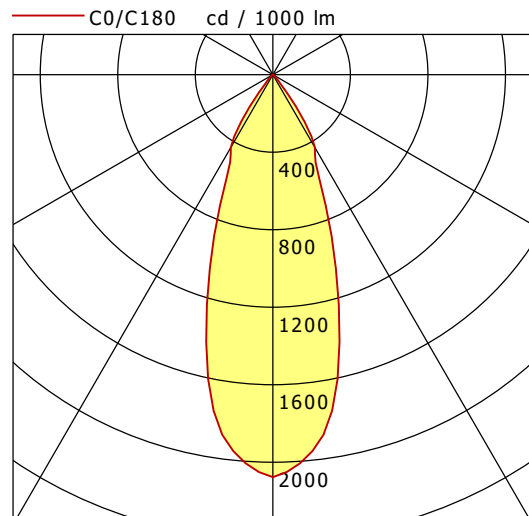

# BTN-A 302.27.35

Button 300 Surface-Mounted (1xLED 27W 827/2700K 2550lm 35 °)

	C0	C90	C180	C270
0°	2077	2077	2077	2077
15°	1328	1328	1328	1328
30°	434	434	434	434
45°	20	20	20	20
60°	7	7	7	7
75°	4	4	4	4
90°	0	0	0	0
cd / 1000 lm				

<b>η</b>	LED
Efficiency	95 lm/W
Direct/Indirect	↓ 100% / ↑ 0%
System Power	27 W
<b>UGR</b>	X=4H, Y=8H
Reflection factors	70/50/20
UGR C0/C180	20.5
UGR C90/C270	20.5
CIE Flux Codes	97 99 100 100 100
Ra/CRI	>80