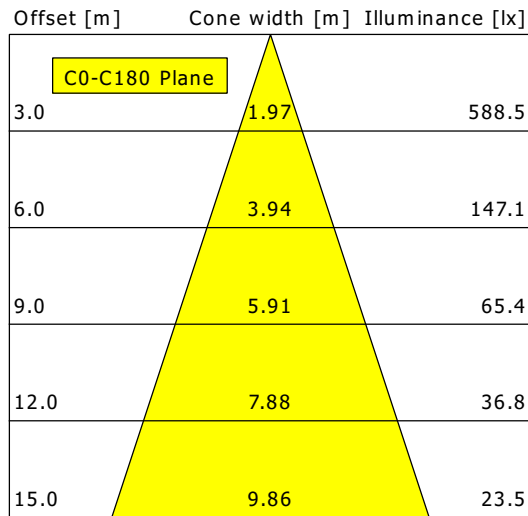

# BTN-A 302.27.35

Button 300 Surface-Mounted (1xLED 27W 827/2700K 2550lm 35 °)

	C0	C90	C180	C270
0°	2077	2077	2077	2077
15°	1328	1328	1328	1328
30°	434	434	434	434
45°	20	20	20	20
60°	7	7	7	7
75°	4	4	4	4
90°	0	0	0	0
cd / 1000 lm				

<b>η</b>	LED
Efficiency	95 lm/W
Direct/Indirect	↓ 100% / ↑ 0%
System Power	27 W
<b>UGR</b>	X=4H, Y=8H
Reflection factors	70/50/20
UGR C0/C180	20.5
UGR C90/C270	20.5
CIE Flux Codes	97 99 100 100 100
Ra/CRI	>80