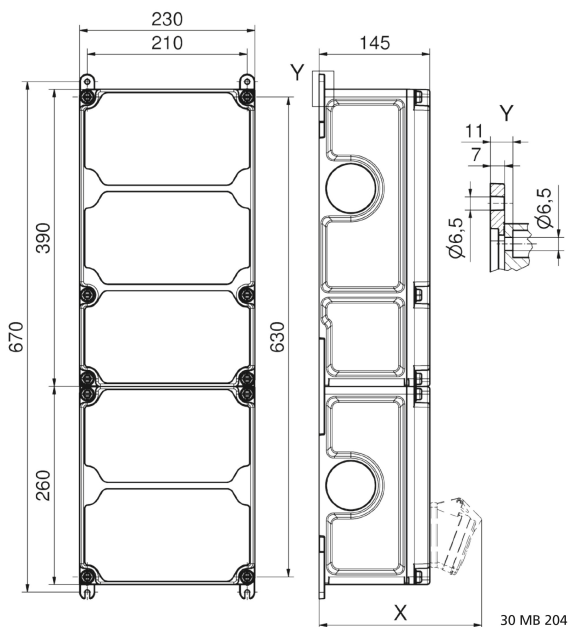

Wandverteiler Kunststoff - VARIABOX - XXL

Artikelbeschreibung	
BALS-Art.-Nr	89143
EAN	4024941206754
Produktgruppe	VARIABOX - XXL
Gehäuse	hochwertiges, schlagfestes Kunststoffgehäuse (PBT) plombierbar, mit Außen und Innenbefestigung, Oberteil gerade und seitlich anscharniert, Absicherung auf vorziehbarer Tragschiene montiert, Deckelschrauben unverlierbar, Absicherungselemente angeordnet unter durchsichtiger Betätigungsklappe mit bedienerfreundlicher OTC Mechanik (one touch close)

Artikelbeschreibung	
Bestückung	4 x Schutzkontaktsteckdose 16A 230V IP54 blau 1 x CEE-Steckdose 16A 400V 5p 6h IP44 geneigt 1 x CEE-Steckdose 32A 400V 5p 6h IP44 geneigt 1 x CEE-Steckdose 63A 400V 5p 6h IP44 geneigt
Absicherung/Schutzmaßnahme	4 x C-Automat 16A 1p 1 x C-Automat 16A 3p 1 x C-Automat 32A 3p 1 x Sicherungssockel D02 3p / Vorsicherung 1 x FI-Schalter 63/0,03A 4p / Gesamt
Leitungseinführung/Anschlussmöglichkeit	1 x M12, 1 x M20, 2 x M40 oben 1 x M12, 1 x M20, 2 x M40 unten 1 x Zählerklemmstein 5x25 mm ² / Typ: C (Schleifleitung)
Zusätzliche Informationen	Anschlussfertig verdrahtet.
Vorschriften / Normen	DIN EN 61439
Schutzart	IP44
Gerätefarbe	Gehäuseunterteil schwarz ähnlich RAL 9017, Gehäuseoberteil grau RAL 7035
Geräte-Höhe	650mm
Geräte-Breite	230mm
Geräte-Tiefe	145mm
RDF-Faktor	0.68
Nennstrom InA	63

Logistikdaten	
Einzelgewicht	9,66 kg / Stück
Verpackungsart	Karton
Inhaltsmenge	1 ST
EAN	4024941206754
Länge	690 mm
Breite	270 mm
Höhe	255 mm
Gewicht	10,074 kg
Volumen	47.506,5 ccm

Tiefenmaß/ depth X (mm)