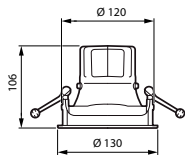

LuxSpace Accent Compact Adjustable

Abmessungsskizzen

LuxSpace Accent RPO