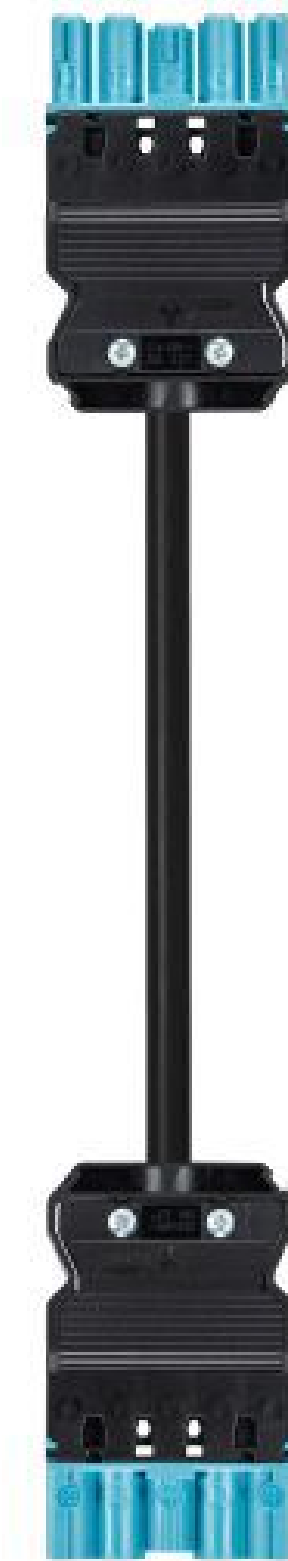

Produktdatenblatt

Art. Nr. 92.258.6070.9

Konfektionierte Leitung GST18i5KSBS 25B 60PB02

GST18i5 Verbindungsleitung Buchse - Stecker, Länge 6,0 m,
5-polig, Kodierung Netz 250 V + nicht SELV, 20 A, Kodierfarbe
pastellblau, Zugentlastungsfarbe schwarz, Leitungsfarbe schwarz,
Leiterquerschnitt 2,5 mm², Kabeltyp H05Z1Z1-F, Brandklasse:
B2ca

Art. Nr.

92.258.6070.9

EAN	4049088418365
Bestelleinheit	5 Stück

Zulassungen

Technische Daten

Allgemein

Bemessungsstrom	20 A
Bemessungsspannung	250 V / 400 V
Bemessungsstoßspannung	4 kV
Verschmutzungsgrad	2
Mechanische Codierung Code	Code 2
Verriegelbar	selbstverriegelnd (mit Werkzeug lösbar)
Codierfarbe / Kontakteinsatz	pastellblau
Polkennzeichnung	L, N, PE, D2, D1
Gehäusefarbe mit Zugentlastung	schwarz

Ausführung

Leiter-Nennquerschnitt	2,5 mm ²
Schutzart (IP)	IP20
Typ der Leitung	H05Z1Z1-F
Farbe der Leitung	schwarz
Kabeldurchmesser max.	12,1 mm
Leitungsart	Buchse - Stecker
Art der konfektionierten Leitung	Verbindungsleitung
Ausführung Seite 1	GST18i5 Buchse
Ausführung Seite 2	GST18i5 Stecker