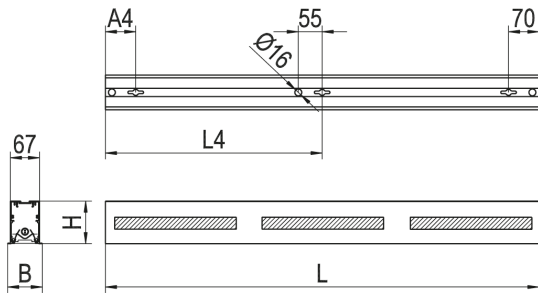

Gehäuse

Farbe	aluminium
Schutzart	IP20
Werkstoff des Gehäuses	Aluminium

Elektrische Ausführung

Schutzklasse	I
--------------	---

0528272AF VENICE-E-F3X154-11-NE

Maßzeichnung

Abmessungen

Maß L	3560 mm
Maß B	80 mm
Maß H	98 mm
Nettogewicht	7,5 kg