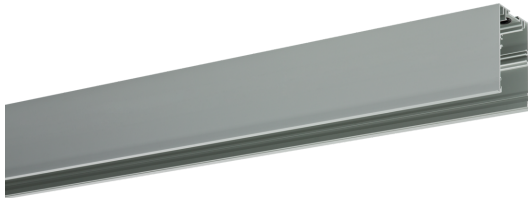

0528272AF VENICE-E-F3X154-11-NE

Tragschiene VENICE

Artikelnummer **0528272AF**

GTIN **4029299472806**

DeepLink <https://www.ridi.de/go/0528272AF>

Produktbeschreibung

Lichtkanal Einbau, ALU eloxiert, mit 11-poliger Verdrahtung, geeignet für entsprechende Leuchteneinsätze, L=3560mm