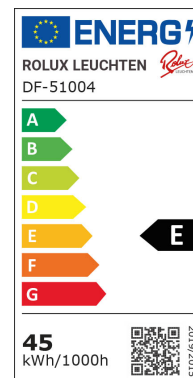

LED-ARBEITSLEUCHTE "DF-51004" 45W

Art.-Nr. 67051004455

PRODUKTMERKMALE

- inkl. 5m H07RN-F 3G1,5mm² Anschlussleitung mit Stecker
- inkl. 2x Gerätesteckdose (je bis 16A) auf der Rückseite (IP44)
- stoßfestes Polycarbonat Gehäuse mit Tragegriff und Standfuß
- TÜV/GS Zertifiziert
- auch geeignet für Stativmontage
- zwei Helligkeitsstufen über Schalter einstellbar (50%/100%)

MERKMALE

Drehbar:	Nein
Schwenkbar:	Nein
Schalter / Sensor:	ja (Wippschalter auf der Rückseite)
Dimmbar:	ja (über Wippschalter, zwei Stufen)
Schutzklasse:	I
Schutzart:	IP54
Länge:	315mm (ohne Bügel)
Breite:	385mm (ohne Bügel)
Höhe:	90mm (ohne Bügel)
Verpackungseinheit:	4 Stück
EAN Code:	4022208061184
Ursprungsland:	VR China
Zolltarifnummer:	9405 1091 900

TECHNISCHE DATEN

Nennleistung:	45W
Nennspannung:	220-240V AC
Lichtfarbe:	kaltweiss
Farbtemperatur:	5000K
Farbcode:	CW
Lichtstrom:	1800lm/3600lm
Farbwiedergabeindex:	> 80Ra
Abstrahlwinkel:	100°
Anlaufzeit in Sekunden:	< 0,5s
Energieeffizienzklasse:	A+
Gewichteter Energieverbrauch:	45kWh/1.000h