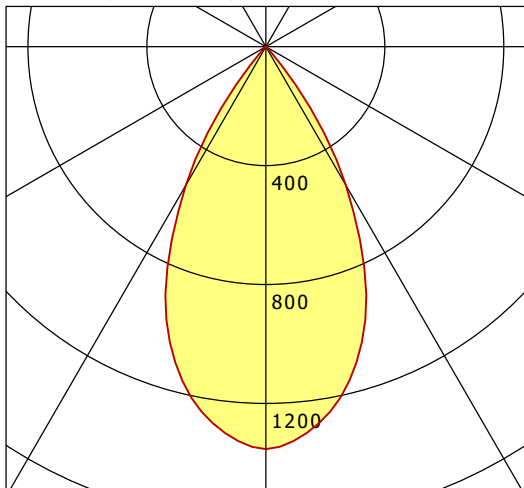

CSARL 72.3030.50/DALI

CSA 72 Round (1xLED 29W 830/3000K 3140lm 50 °)

— C0/C180 cd / 1000 lm

	C0	C90	C180	C270
0°	1354	1354	1354	1354
15°	1133	1133	1133	1133
30°	538	538	538	538
45°	13	13	13	13
60°	4	4	4	4
75°	3	3	3	3
90°	0	0	0	0
cd / 1000 lm				

Offset [m] Cone width [m] Illuminance [lx]

η	LED
Efficiency	108 lm/W
Direct/Indirect	↓ 100% / ↑ 0%
System Power	29 W
UGR	X=4H, Y=8H
Reflection factors	70/50/20
UGR C0/C180	20.6
UGR C90/C270	20.6
CIE Flux Codes	98 99 100 100 100
Ra/CRI	>80