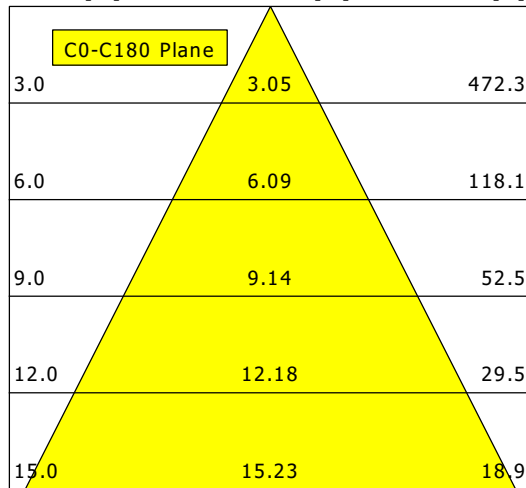

CSARL 72.3030.50/DALI

CSA 72 Round (1xLED 29W 830/3000K 3140lm 50 °)

— C0/C180 cd / 1000 lm

	C0	C90	C180	C270
0°	1354	1354	1354	1354
15°	1133	1133	1133	1133
30°	538	538	538	538
45°	13	13	13	13
60°	4	4	4	4
75°	3	3	3	3
90°	0	0	0	0
cd / 1000 lm				

Offset [m] Cone width [m] Illuminance [lx]

η	LED
Efficiency	108 lm/W
Direct/Indirect	↓ 100% / ↑ 0%
System Power	29 W
UGR	X=4H, Y=8H
Reflection factors	70/50/20
UGR C0/C180	20.6
UGR C90/C270	20.6
CIE Flux Codes	98 99 100 100 100
Ra/CRI	>80