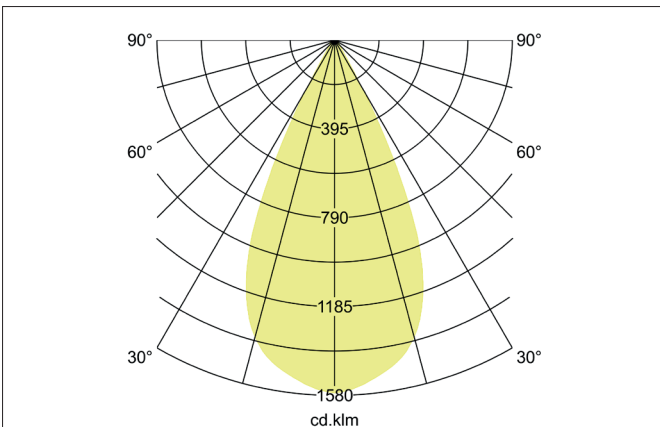

TRAXX MIDI LED-Pendelleuchte, schaltbar
 Artikel-Nr. 88875173

Licht.
 Für Generationen.

Ausschreibungstext

Runde LED-Pendelleuchte, schaltbar, Deckenausschnitt Einbautiefe mm,, Gewicht 0,620 kg, mit rotationssymmetrisch tief-breit-strahlender Lichtstärkeverteilung. Optimale Lichtverteilung durch eine Abdeckung Glas transparent., Bemessungslichtstrom 2.550 lm, Bemessungsleistung 1 x 20 W, Lichtfarbe warmweiß, ähnlichste Farbtemperatur (CCT) 3.000 K, allgemeiner Farbwiedergabeindex CRI > 90, Lebensdauer L80/B50 bei 25 °C: 50.000 h, Gehäusewerkstoff: Aluminium, Farbe: strukturweiß, zulässige Umgebungstemperatur (ta): -20 °C - +25 °C, Schutzklasse (EN 61140): I, Schutzart (DIN EN 60529): IP20.Mit elektronischem Betriebsgerät, schaltbar.

Artikeldaten	
Artikel-Nr.	88875173
GTIN	4251433976905
Serienname	TRAXX MIDI
Kurzbeschreibung	LED-Pendelleuchte, schaltbar
Material	Aluminium
Farbe	weiß
Ausführung der Oberfläche	struktur
Form	rund
Aufbauhöhe	153 mm
Nettogewicht	0,620 kg