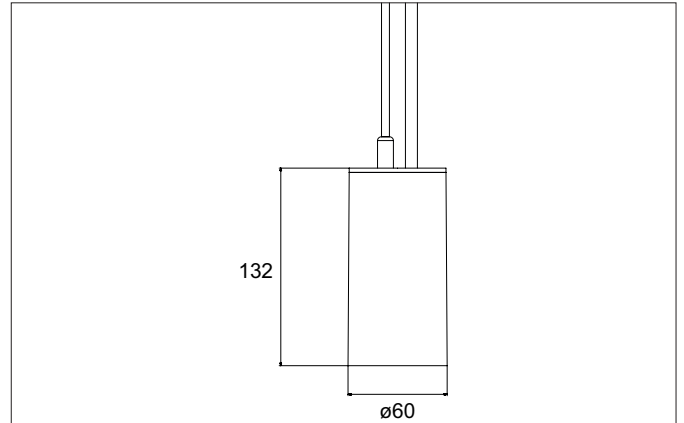

TRAXX MIDI LED-Pendelleuchte, schaltbar
 Artikel-Nr. 88875173

Licht.
 Für Generationen.

Ausschreibungstext

Runde LED-Pendelleuchte, schaltbar, Deckenausschnitt Einbautiefe mm,, Gewicht 0,620 kg, mit rotationssymmetrisch tief-breit-strahlender Lichtstärkeverteilung. Optimale Lichtverteilung durch eine Abdeckung Glas transparent., Bemessungslichtstrom 2.550 lm, Bemessungsleistung 1 x 20 W, Lichtfarbe warmweiß, ähnlichste Farbtemperatur (CCT) 3.000 K, allgemeiner Farbwiedergabeindex CRI > 90, Lebensdauer L80/B50 bei 25 °C: 50.000 h, Gehäusewerkstoff: Aluminium, Farbe: strukturweiß, zulässige Umgebungstemperatur (ta): -20 °C - +25 °C, Schutzklasse (EN 61140): I, Schutzart (DIN EN 60529): IP20.Mit elektronischem Betriebsgerät, schaltbar.

Artikeldaten	
Artikel-Nr.	88875173
GTIN	4251433976905
Serienname	TRAXX MIDI
Kurzbeschreibung	LED-Pendelleuchte, schaltbar
Material	Aluminium
Farbe	weiß
Ausführung der Oberfläche	struktur
Form	rund
Aufbauhöhe	153 mm
Nettogewicht	0,620 kg

Montagetechnik	
Montageart	Pendelmontage
Montageort	Deckenmontage
Verstellbarkeit	nicht verstellbar
Pendellänge max.	1.500 mm
Werkstoff der Abdeckung	Glas transparent
Geeignet für Durchgangsverdrahtung	Nein