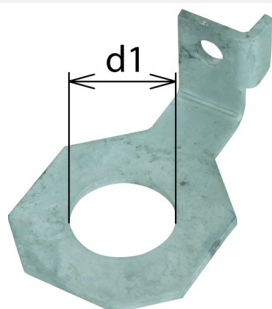

## AB EXFS IF1 W 36 (923 336)

Typ	AB EXFS IF1 W 36
Art.-Nr.	923 336
Bauform	abgewinkelt
Werkstoff	St/tZn
Bohrdurchmesser d1	36mm
Gewicht	168 g
Zolltarifnummer (Komb. Nomenklatur EU)	85369095
GTIN (EAN)	4013364150843
VPE	1 Stk.